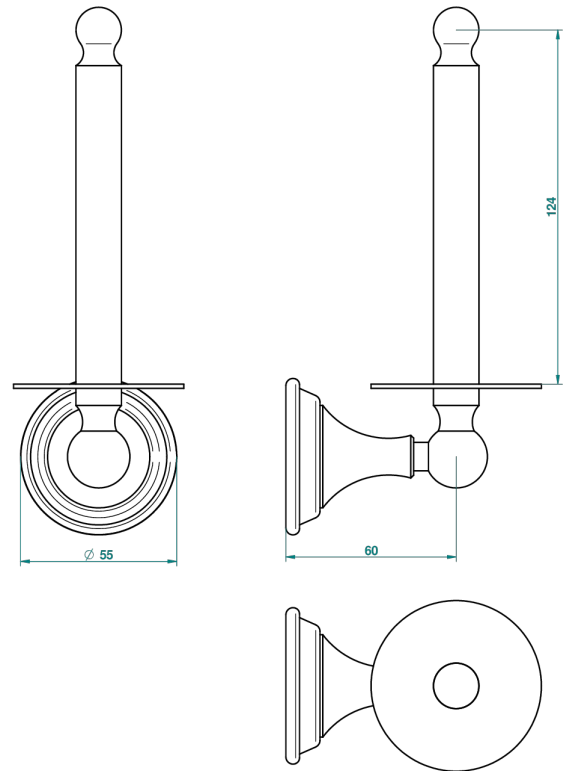

RETRO FAMILY

D13-542

Бумагодержатель настенный резервный

THG[®]
PARIS

27737

14/05/2012

ХАРАКТЕРИСТИКИ

- Retro family
- Бумагодержатель настенный резервный