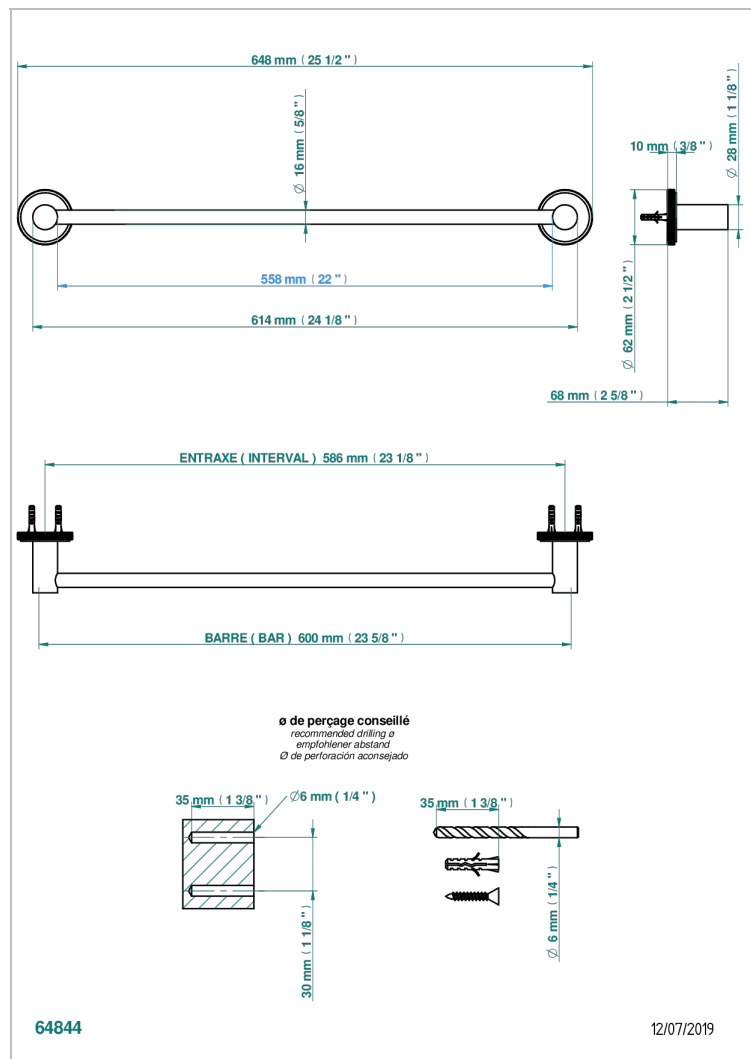

# SYSTEM METAL DIAMANT С РУКОЯТКАМИ

G9D-514/60

Полотенцедержатель одинарный - фиксированная рейка 600 мм Д. 16 мм

## ХАРАКТЕРИСТИКИ

- System métal diamant с рукоятками
- Полотенцедержатель одинарный - фиксированная рейка 600 мм Д. 16 мм