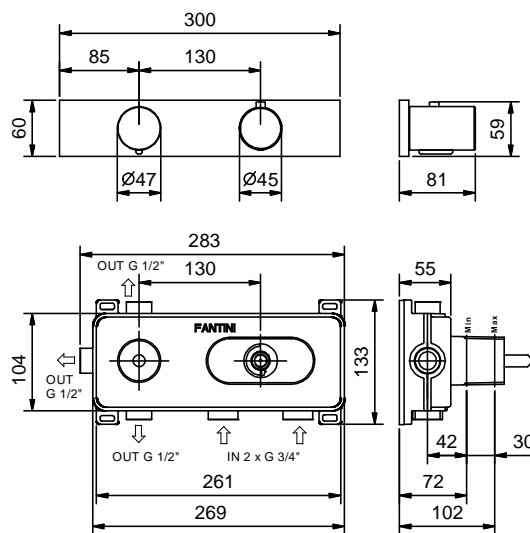

Термостатический встраиваемый смеситель для душа, 3/4" - MILANO

APT. G873B+D373A

Термостатический встраиваемый смеситель для душа, 3/4"

- ручки
- переключатель с закрытием, на 3 потока с поворотной кнопкой
- только для горизонтальной установки
- впуски 3/4"

Наружная часть

Отделки:

- ☐ Хром 31 02 G873B
- ☐ Matt Gun Metal PVD 31 P5 G873B

Внутренняя часть

Отделки:

Проект:

Комната:

Дата:

Комментарии:

сертификаты: