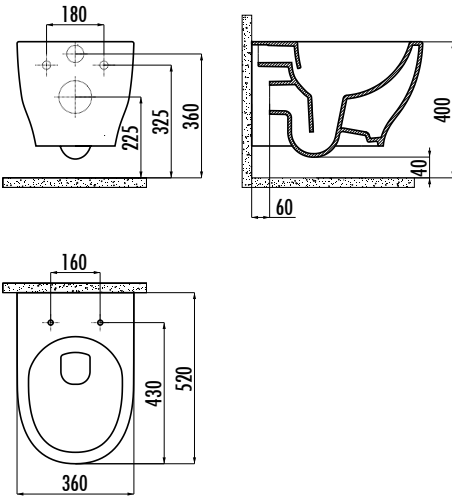

TEKNİK ÇİZİM

ÖZELLİKLER

Taharet için sadece gizli bağlantı yapılabilir, yandan bağlantı yapılamaz.

Creavit önceden haber vermeksizin, ürünlerde ve teknik detaylarda değişiklik yapma hakkını saklı tutar.

Kalite Yönetim Sistemi

Müşteri Memnuniyeti Belgesi

Çevre Yönetim Sistemi

İş Sağlığı ve Güvenliği Yönetim Sistemi

LGA

Alman Standartlarına Uygunluk Belgesi

kiwa

Hollanda Standartlarına Uygunluk Belgesi

GOST - R

Rusya Standartlarına Uygunluk Belgesi

UKRSEPRO

Ukrayna Standartlarına Uygunluk Belgesi

İsrail Standartlarına Uygunluk Belgesi

Nijerya Standartlarına Uygunluk Belgesi

Türk Standartlarına Uygunluk Belgesi