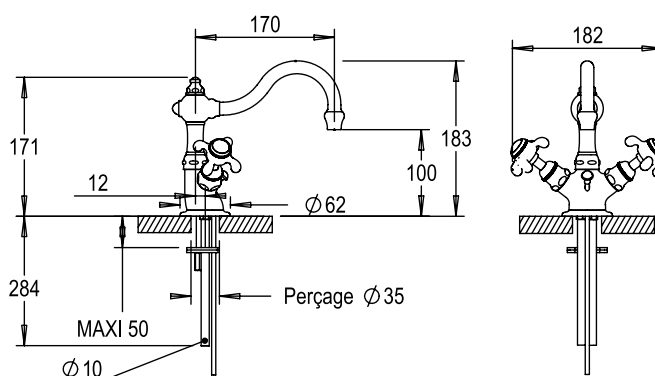

Réf. **07.208**

Mélangeur lavabo monotrou avec vidage manuel à tirette

CARACTÉRISTIQUES

Mélangeur lavabo monotrou avec vidage manuel à tirette  
 Monobloc basin mixer with pop-up waste

16 ACC LY 712

FINITIONS USUELLES