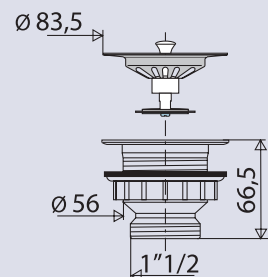

BONDE EVIER ORIFICE Ø 60

406000

bonde à panier

CARACTERISTIQUES

- panier inox amovible Ø83.5 mm
- avec clapet coulissant
- corps plastique avec écrou plastique
- sortie filetée 1"1/2

PERFORMANCES

Encombrement sous évier : **66.5 mm**
Serrage :
Débit : **30l/mn**

CONDITIONNEMENT

Packaging : **sachet**
Dimensions (mm) : **153 x 188**
Parcel unit : **x 1**

REFERENCE

406000 000 00

SPECIFICATIONS

AVANTAGES

**Convient pour évier en D60
synthèse, céramique ou inox**

**Bonde NF : débit supérieur à la
norme requise**