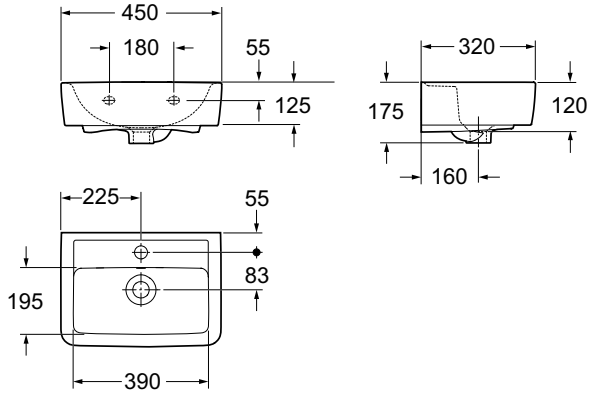

## Ifö Renova Plan handfat

Handfat med en bakre avställningsyta och upphöjd kant. Monteras på skåp eller bultar för väggmontering.

| Produkt                                 | Ifö nr | RSK nr    |
|---|--------|-----------|
| B= 450 mm, med kranhål, med bräddavlopp | 85012  | 761 41 46 |
| B= 500 mm, med kranhål, med bräddavlopp | 85022  | 761 41 47 |

### Passar till

Ifö Renova Plan underskåp för handfat, med en dörr