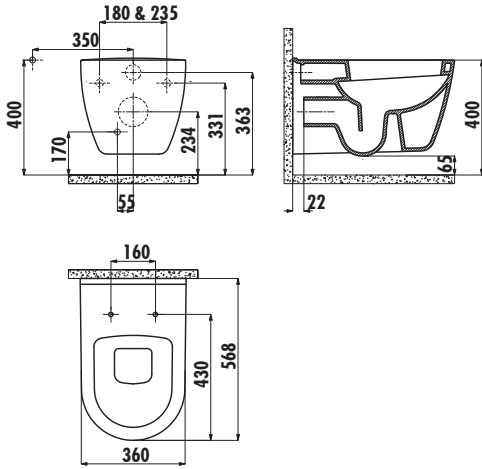

TEKNİK ÇİZİM

ÖZELLİKLER

Creavit önceden haber vermeksizin, ürünlerde ve teknik detaylarda değişiklik yapma hakkını saklı tutar. Renkler gerçekte olduğundan farklı görünebilir.

Kalite Yönetim Sistemi

Müşteri Memnuniyeti Belgesi

Çevre Yönetim Sistemi

İş Sağlığı ve Güvenliği Yönetim Sistemi

LGA

Alman Standartlarına Uygunluk Belgesi

kiwa

Hollanda Standartlarına Uygunluk Belgesi

GOST - R

Rusya Standartlarına Uygunluk Belgesi

UKRSEPRO

Ukrayna Standartlarına Uygunluk Belgesi

İsrail Standartlarına Uygunluk Belgesi

Nijerya Standartlarına Uygunluk Belgesi

Türk Standartlarına Uygunluk Belgesi