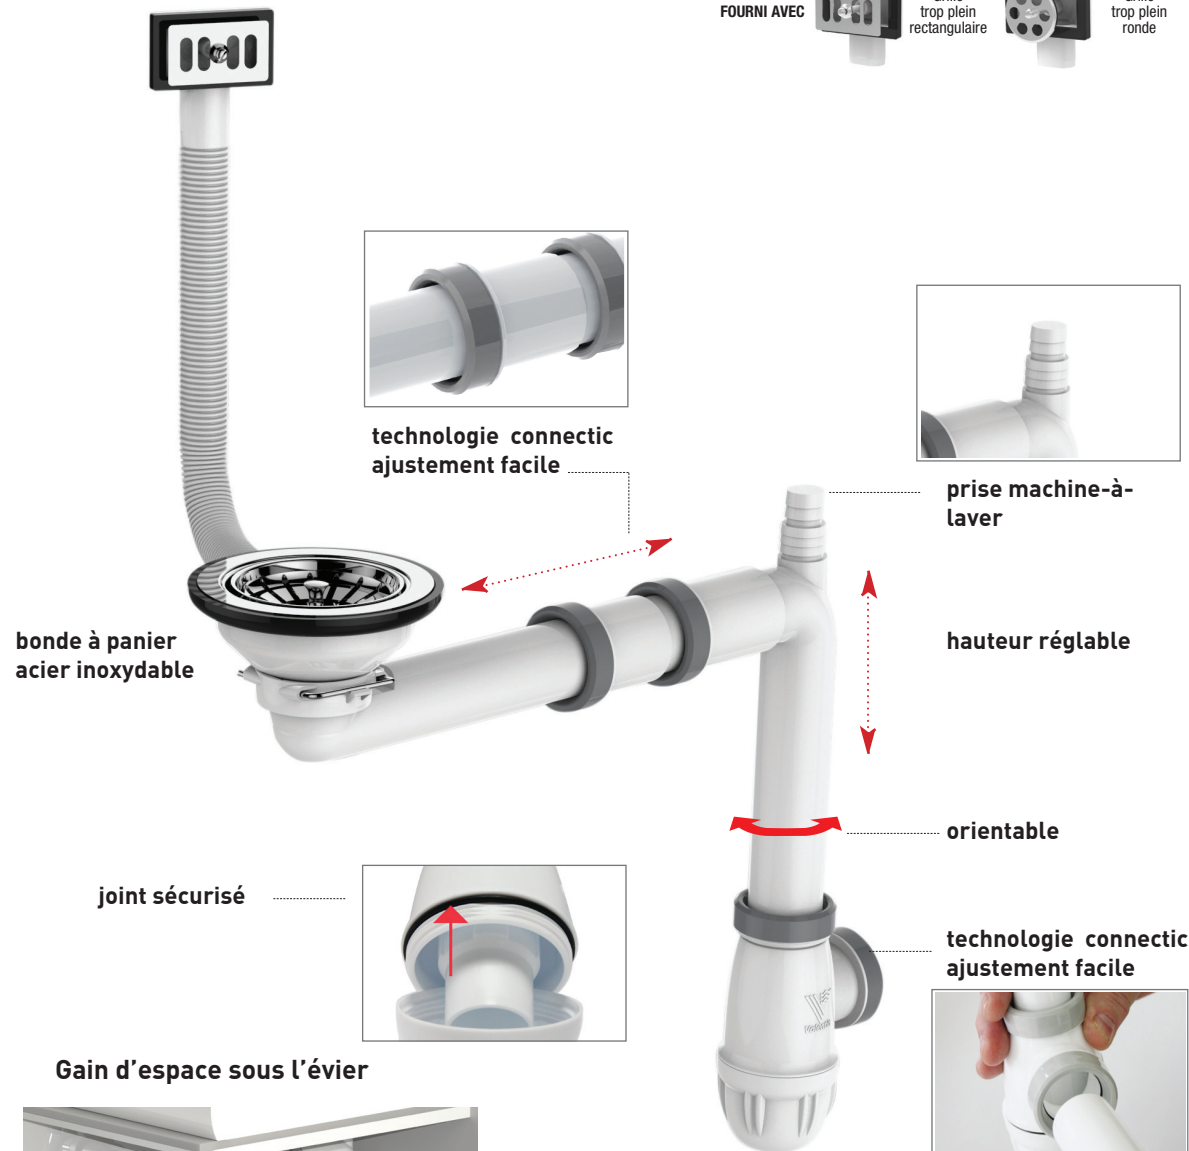

VIDAGE COMPLET EVIER 1 CUVE D90

396500

ELIPSO : bonde avec tubulure gain d'espace bi-matière et siphon

CARACTERISTIQUES

- bonde à panier manuel en acier inoxydable
- kit de trop plein avec grille ronde et rectangulaire
- tubulure plastique extensible réglable
- siphon sortie Ø 40 avec joints intégrés
- 1 prise machine à laver ou raccord trop-plein

PERFORMANCES

- Serrage de bonde : **0 à 20 mm**
- Hauteur sous évier : **89.5 mm (siphon déporté)**
- Entraxe bonde-évacuation : **150 à 420 mm**
- Débit : **42.5 l/mn**

CONDITIONNEMENT

- Packaging : **boite**
- Dimensions (mm) : **185 x 95 x 295 mm**
- Colisage : **x 1**

REFERENCE

396500 000 00

SPECIFICATIONS

AVANTAGES

Pose jusqu'à 10 fois plus rapide: technologie Connectic réglable en hauteur et profondeur

100% gain d'espace

EAN CODE

3364549275860

Grille trop plein rectangulaire

Grille trop plein ronde

Tous nos produits sur www.valentin.fr

Valentin