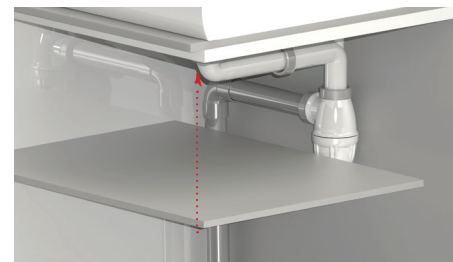

Tous nos produits sur www.valentin.fr

Valentin