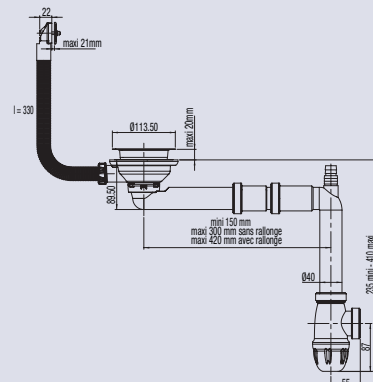

VIDAGE COMPLET EVIER 1 CUVE D90

396500

ELIPSO : bonde avec tubulure gain d'espace bi-matière et siphon

CARACTERISTIQUES

- bonde à panier manuel en acier inoxydable
- kit de trop plein avec grille ronde et rectangulaire
- tubulure plastique extensible réglable
- siphon sortie Ø 40 avec joints intégrés
- 1 prise machine à laver ou raccord trop-plein

PERFORMANCES

- Serrage de bonde : **0 à 20 mm**
- Hauteur sous évier : **89.5 mm (siphon déporté)**
- Entraxe bonde-évacuation : **150 à 420 mm**
- Débit : **42.5 l/mn**

CONDITIONNEMENT

- Packaging : **boite**
- Dimensions (mm) : **185 x 95 x 295 mm**
- Colisage : **x 1**

REFERENCE

396500 000 00

SPECIFICATIONS

AVANTAGES

Pose jusqu'à 10 fois plus rapide: technologie Connectic réglable en hauteur et profondeur

100% gain d'espace

EAN CODE

3364549275860