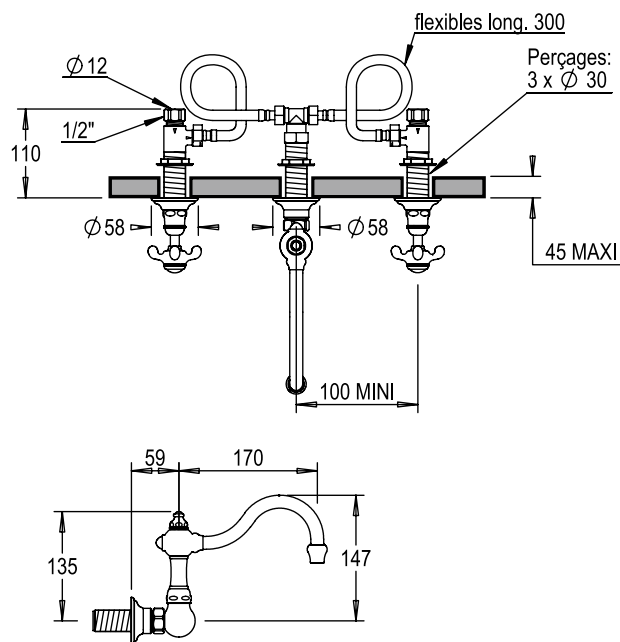

Réf. **07.272**

Réf. **50.272**

Mélangeur lavabo 3 trous mural à serrer sur plan vertical ou paroi

À SERRER  
WALL MOUNTED

CARACTÉRISTIQUES

Mélangeur lavabo 3 trous mural à serrer sur plan vertical ou paroi avec vidage sans bouchon

Wall mounted 3 hole basin set to tighten on wall support with waste, no plug

16 ACC LY 712

FINITIONS USUELLES

-  **CH** Chrome  
Chrome
-  **NB** Nickel Brillant  
Polished Nickel
-  **NM** Nickel Mat  
Brushed Nickel