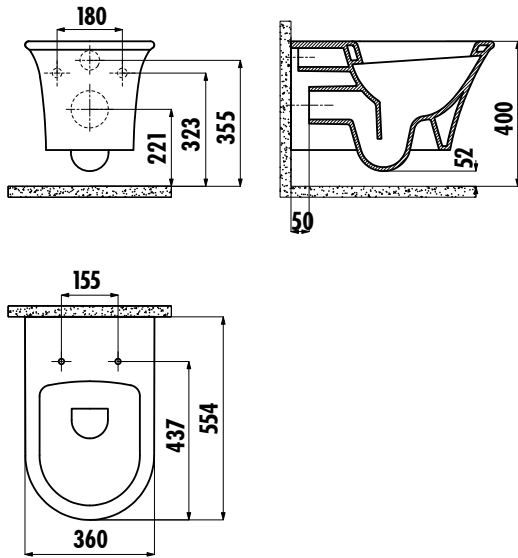

TEKNİK ÇİZİM

ÖZELLİKLER

Creavit önceden haber vermeksizin, ürünlerde ve teknik detaylarda değişiklik yapma hakkını saklı tutar.

Kalite Yönetim Sistemi

Müşteri Memnuniyeti Belgesi

Çevre Yönetim Sistemi

İş Sağlığı ve Güvenliği Yönetim Sistemi

LGA

Alman Standartlarına Uygunluk Belgesi

kiwa

Hollanda Standartlarına Uygunluk Belgesi

GOST - R

Rusya Standartlarına Uygunluk Belgesi

UKRSEPRO

Ukrayna Standartlarına Uygunluk Belgesi

İsrail Standartlarına Uygunluk Belgesi

Nijerya Standartlarına Uygunluk Belgesi

Türk Standartlarına Uygunluk Belgesi