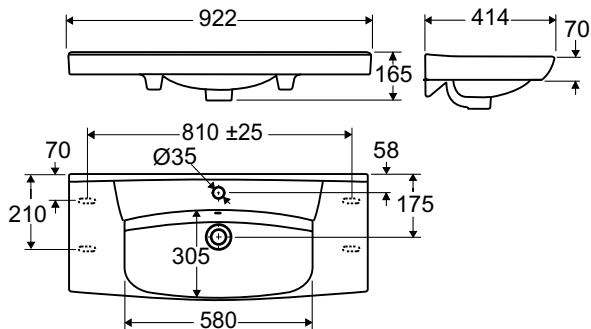

## Ifö Spira Square tvättställ, med avställningsyta, kompakt

Tvättställ med en bakre avställningsyta och upphöjd bakkant. Monteras med konsoler. Tvättstället är behandlat med Ifö Clean, vår rengöringsvänliga glasyr.

Design av Knud Holscher.

| Produkt                                | Ifö nr   | RSK nr    |
|--|----------|-----------|
| B=922 mm, med kranhål, med bräddavlopp | 15382007 | 755 07 60 |

### Passar till

Ifö konsoler för tvättställ, ett par, 26 cm