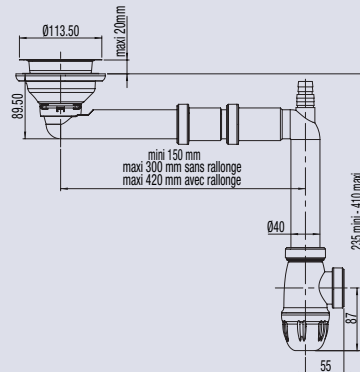

VIDAGE COMPLET EVIER 1 CUVE D90

396400

ELIPSO : bonde avec tubulure gain d'espace bi-matière et siphon

CARACTERISTIQUES

- bonde à panier manuel en acier inoxydable
- tubulure plastique extensible réglable
- siphon sortie Ø 40 avec joints intégrés
- 1 prise machine à laver ou raccord trop-plein

PERFORMANCES

- Serrage de bonde : **0 à 20 mm**
- Hauteur sous évier : **89.5 mm (siphon déporté)**
- Entraxe bonde - évacuation : **150 à 420 mm**
- Débit : **42.5 l/mn**

CONDITIONNEMENT

- Packaging : **boite**
- Dimensions (mm) : **185 x 95 x 295 mm**
- Colisage : **x 1**

SPECIFICATIONS

AVANTAGES

Pose jusqu'à 10 fois plus rapide: technologie Connectic réglable en hauteur et profondeur

100% gain d'espace

REFERENCE

396400 000 00

EAN CODE

3364549275853

bonde à panier acier inoxydable

technologie connectic ajustement facile

prise machine-à-laver ou trop-plein

hauteur réglable de 235 à 410 mm

orientable

joint sécurisé

technologie connectic ajustement facile