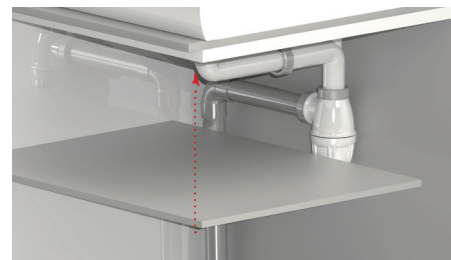

technologie connectic ajustement facile

Gain d'espace sous l'évier