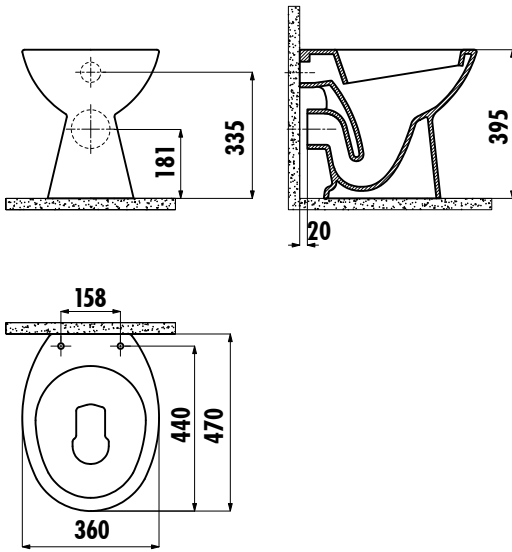

TEKNİK ÇİZİM

ÖZELLİKLER

Creavit önceden haber vermeksizin, ürünlerde ve teknik detaylarda değişiklik yapma hakkını saklı tutar.

Kalite Yönetim Sistemi

Müşteri Memnuniyeti Belgesi

Çevre Yönetim Sistemi

İş Sağlığı ve Güvenliği Yönetim Sistemi

LGA

Alman Standartlarına Uygunluk Belgesi

kiwa

Hollanda Standartlarına Uygunluk Belgesi

GOST - R

Rusya Standartlarına Uygunluk Belgesi

UKRSEPRO

Ukrayna Standartlarına Uygunluk Belgesi

İsrail Standartlarına Uygunluk Belgesi

Nijerya Standartlarına Uygunluk Belgesi

Türk Standartlarına Uygunluk Belgesi