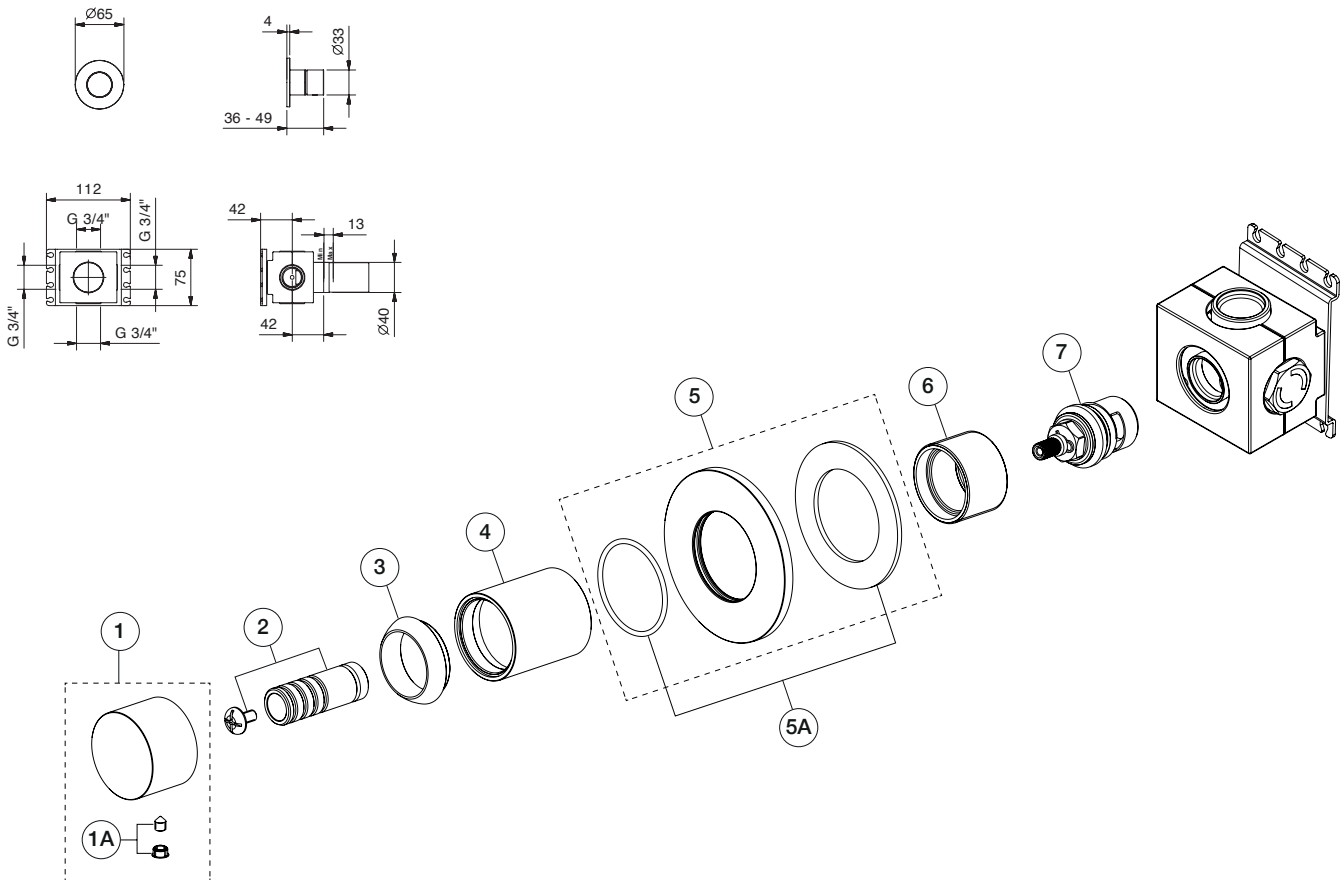

ART. Y291B+D291A - Rubinetto di arresto 3/4" / 3/4" stop valve / Robinet d'arrêt 3/4"

N°	Codice / Code	Descrizione / Description / Désignaton
1	90 __ Q483	Maniglia completa per vitone Handle for stop valve 3/4" Manette complete pour tête en 3/4"
1A	90 __ 9665	Confezione di fissaggio per maniglia Fixing kit for valve handle Kit de fixation pour manette du robinet
2	90 00 Q473	Adattatore e vite M4x8 Adaptor and screw M4x8 Adaptateur et vis M4x8
3	90 __ Q468	Cappuccio sotto maniglia Cup under handle Rosace sous manette
4	90 __ Q484	Canotto per rubinetto di arresto Sleeve for stop valve Manchon pour robinet d'arrêt
5	90 __ Q485	Piastra con spugna e O-ring Cover plate with sponge and O-ring Plaque avec éponge et O-ring
5A	90 00 Q648	Kit con O-ring e spugne Kit with O-ring and sponges Kit avec O-ring et éponges
6	90 00 8601	Canotto per rubinetto di arresto Sleeve for stop valve Manchon pour robinet d'arrêt
7	90 00 9493	Vitone ceramico 3/4" 90° 3/4" 90° ceramic cartridge Tête céramique 3/4" 90°

-- Questo codice alfanumerico indica la finitura o il materiale
This alphanumeric code indicates the finish or raw material
Ce code alphanumerique indique la finition ou le materiel