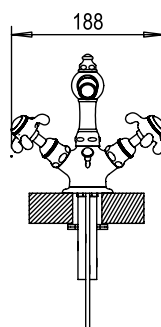

Réf. **07.311**

Mélangeur bidet monotrou avec vidage manuel à tirette

CARACTÉRISTIQUES

Mélangeur bidet monotrou avec vidage manuel à tirette
 Monobloc bidet mixer with pop-up waste

16 ACC LY 712

FINITIONS USUELLES