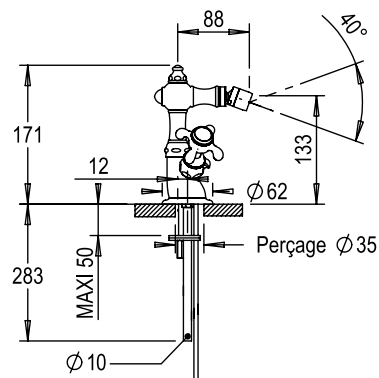

Réf. **07.311**

Mélangeur bidet monotrou avec vidage manuel à tirette

CARACTÉRISTIQUES

Mélangeur bidet monotrou avec vidage manuel à tirette
 Monobloc bidet mixer with pop-up waste

16 ACC LY 712

FINITIONS USUELLES