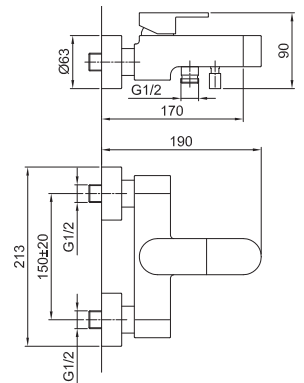

Комментарии: