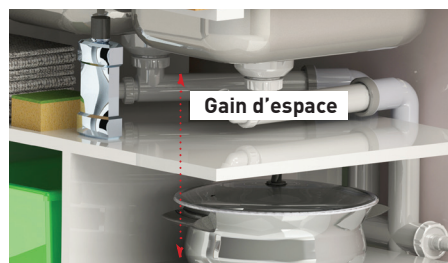

Tous nos produits sur www.valentin.fr