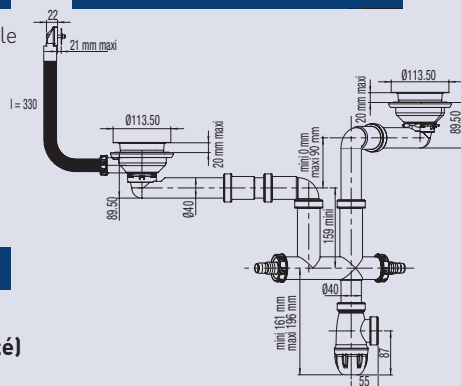

VIDAGE COMPLET EVIER 2 CUVES D90

396300

ELIPSO bonde avec tubulure gain d'espace bi-matière et siphon

CARACTERISTIQUES

- bondes à panier manuel en acier inoxydable
- kit de trop plein avec grille ronde et rectangulaire
- tubulure plastique extensible réglable
- siphon sortie Ø 40 avec joints intégrés
- 2 prises machine à laver ou raccord trop-plein

PERFORMANCES

- Serrage de bonde : **0 à 20 mm**
- Hauteur sous évier : **89.5 mm (siphon déporté)**
- Entraxe bonde à bonde : **730 maxi**
- Débit : **59.5 l/mn**

CONDITIONNEMENT

- Packaging : **boite**
- Dimensions (mm) : **265 x 148 x 312.5**
- Parcel unit : **x 1**

REFERENCE

396300 000 00

SPECIFICATIONS

AVANTAGES

Pose jusqu'à 10 fois plus rapide: technologie Connectic réglable en hauteur, largeur, profondeur

100% gain d'espace

REFERENCE

EAN CODE