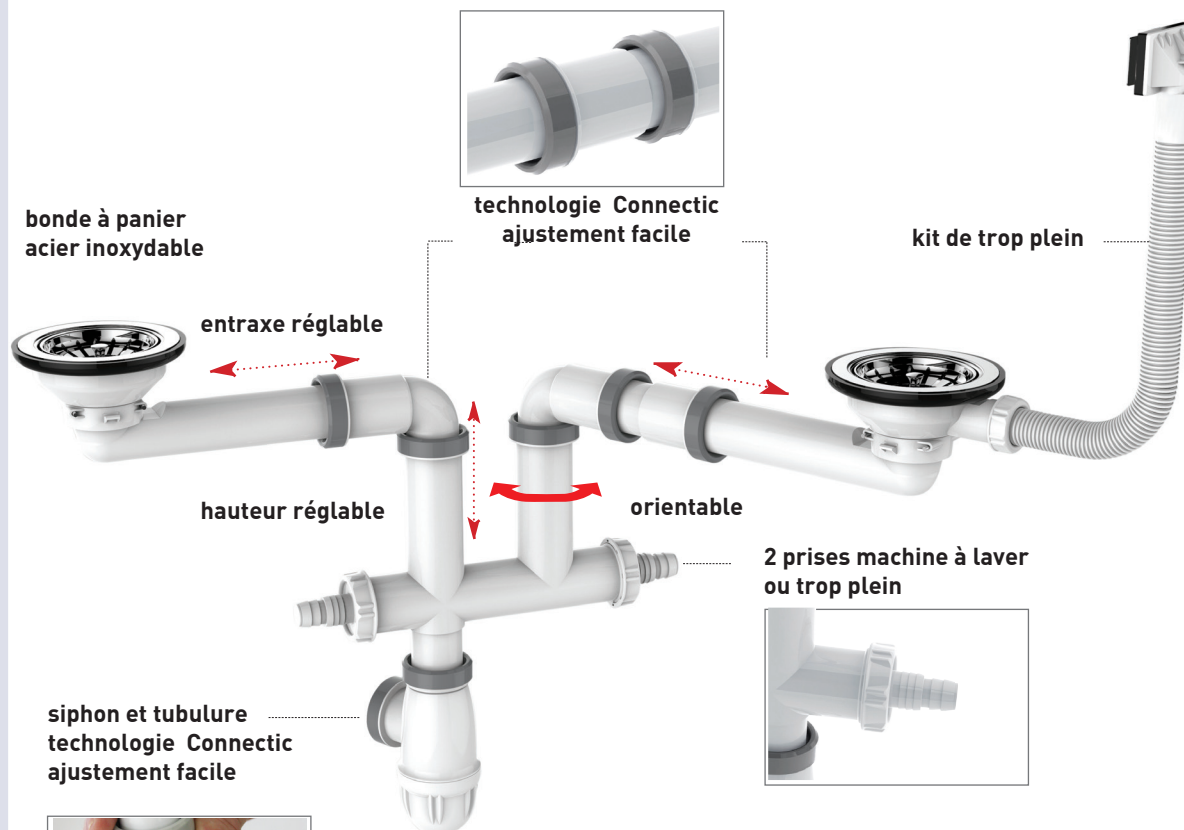

Tous nos produits sur www.valentin.fr