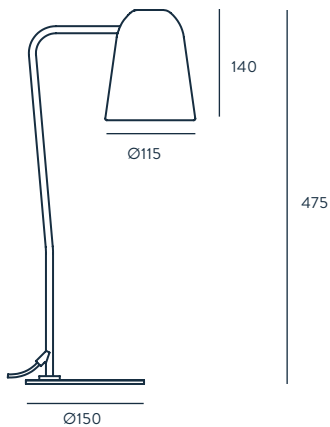

DOBI

DESIGNED BY AC STUDIO / 2015

S1207

ACABADOS

METAL
NEGRO MATE
BLANCO MATE

MATERIALES

ACERO

ESPECIFICACIONES (UE)

E14 33 W MAX
(NO INCLUIDA)
220 - 240 V, 50/60 HZ,
IP20, CLASE II

CLASIFICACIÓN ENERGÉTICA

A ++

FINISHES

METAL
MATT BLACK
MATT WHITE

MATERIALS

STEEL

SPECIFICATIONS (UE)

E14 33W MAX
(NOT INCLUDED)
220 - 240 V, 50/60 HZ,
IP20, CLASS II

ENERGY LABEL

A ++