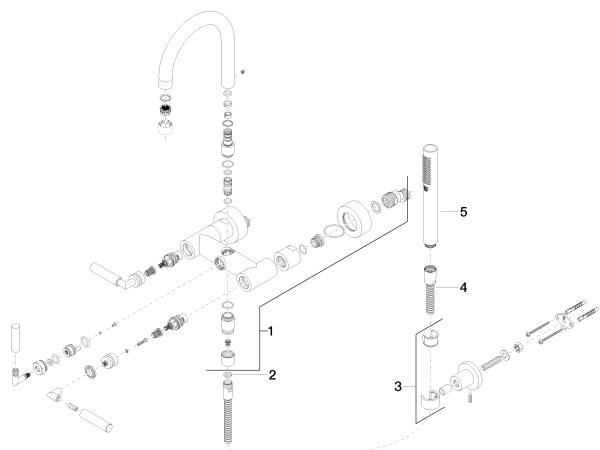

Ванна - Tera.

Смеситель для ванны для настенного монтажа с комплектом с душевым шлангом -

Артикульный номер: 25 133 882-10

- вылет 240 мм
- излив: круглая обогащенная воздухом струя
- душевой гарнитур со шлангом: нормальная струя
- душевой комплект со шлангом для душа и системой удаления известковых отложений
- поворотный переключатель ванна / душ
- накладные розетки Ø 65 мм
- розетка для душевой штанги Ø 50 мм
- присоединение 1/2"
- штихмас 150 мм ± 15 мм
- металлический душевой шланг 1250 мм со встроенной защитой от перекручивания
- расход макс. 22 л/мин при гидравлическом давлении 3 бара
- расход душевого комплекта макс. 6,8 л/мин
- Группа смесителей согл. DIN 4109: 1
- (ADA)
- Защищён от обратного потока.
- В сочетании с вертикальными соединительными элементами - по запросу (X-TRA SERVICE).

Ванна - Tara.

Смеситель для ванны для настенного монтажа с комплектом с душевым шлангом -

Артикульный номер: 25 133 882-10

Dark Platinum matt  
25 133 882-99

Другие поверхности по запросу (x-tra Service)

Ванна - Tora.

Смеситель для ванны для настенного монтажа с комплектом с душевым шлангом -

Артикульный номер: 25 133 882-10

### Спецификация запасных частей

№	Артикульный №	Наименование	Расходуемое кол-во
1	25 100 882-10	Смеситель для ванны для настенного монтажа - белый матовый	1
2	09 14 20 026 90	Прокладка Centellen WS 3820 14 x 8 x 2 мм Centellen WS 3820 -	1
3	28 050 892-10	держатель для душа - белый матовый	1
4	09 30 02 072-10	Металлический шланг для душа 1/2" x 3/8" x 1250 мм - белый матовый	1
5	28 013 979-10	Ручной стержневой душ - белый матовый	1