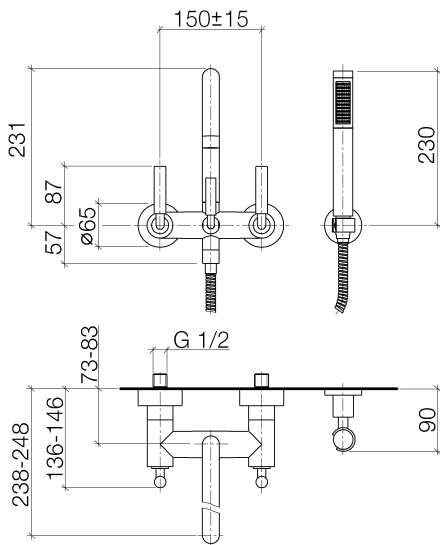

Ванна - Tera.

Смеситель для ванны для настенного монтажа с комплектом с душевым шлангом -

Артикульный номер: 25 133 882-10

- вылет 240 мм
- излив: круглая обогащенная воздухом струя
- душевой гарнитур со шлангом: нормальная струя
- душевой комплект со шлангом для душа и системой удаления известковых отложений
- поворотный переключатель ванна / душ
- накладные розетки Ø 65 мм
- розетка для душевой штанги Ø 50 мм
- присоединение 1/2"
- штихмас 150 мм ± 15 мм
- металлический душевой шланг 1250 мм со встроенной защитой от перекручивания
- расход макс. 22 л/мин при гидравлическом давлении 3 бара
- расход душевого комплекта макс. 6,8 л/мин
- Группа смесителей согл. DIN 4109: 1
- (ADA)
- Защищён от обратного потока.
- В сочетании с вертикальными соединительными элементами - по запросу (X-TRA SERVICE).

белый матовый

Ванна - Тага.

Смеситель для ванны для настенного монтажа с комплектом с душевым шлангом -

Артикульный номер: 25 133 882-10

размерный чертеж

Все величины в мм / дюймах = мм x 0,0394

график расхода

Ванна - Tara.

Смеситель для ванны для настенного монтажа с комплектом с душевым шлангом -

Артикульный номер: 25 133 882-10

Dark Platinum matt  
25 133 882-99

Другие поверхности по запросу (x-tra Service)

Ванна - Tora.

Смеситель для ванны для настенного монтажа с комплектом с душевым шлангом -

Артикульный номер: 25 133 882-10