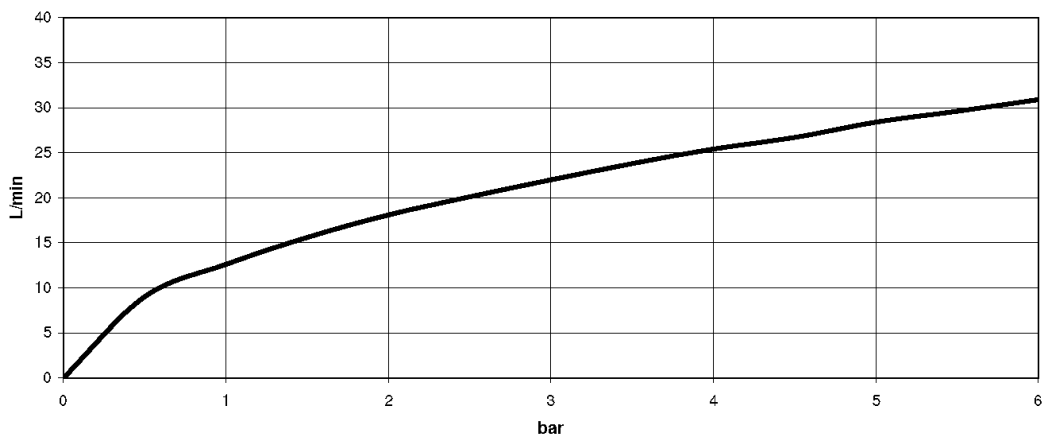

белый матовый

Ванна - Тага.

Смеситель для ванны для настенного монтажа с комплектом с душевым шлангом -

Артикульный номер: 25 133 882-10

размерный чертеж

Все величины в мм / дюймах = мм x 0,0394

график расхода