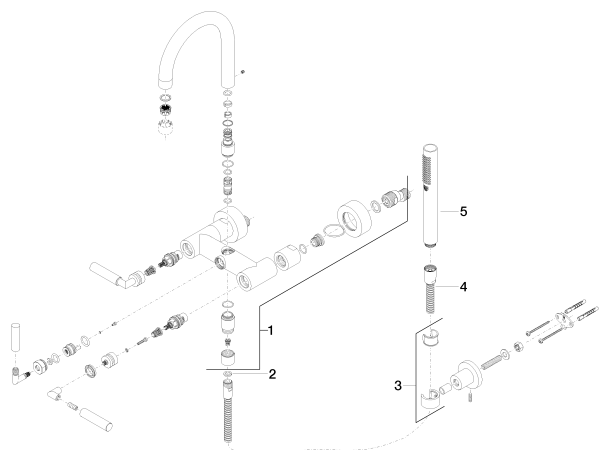

Ванна - Tara.

Смеситель для ванны для настенного монтажа с комплектом с душевым шлангом -

Артикулльный номер: 25 133 882-10

Спецификация запасных частей

№	Артикулльный №	Наименование	Расходуемое кол-во
1	25 100 882-10	Смеситель для ванны для настенного монтажа - белый матовый	1
2	09 14 20 026 90	Прокладка Centellen WS 3820 14 x 8 x 2 мм Centellen WS 3820 -	1
3	28 050 892-10	держатель для душа - белый матовый	1
4	09 30 02 072-10	Металлический шланг для душа 1/2" x 3/8" x 1250 мм - белый матовый	1
5	28 013 979-10	Ручной стержневой душ - белый матовый	1