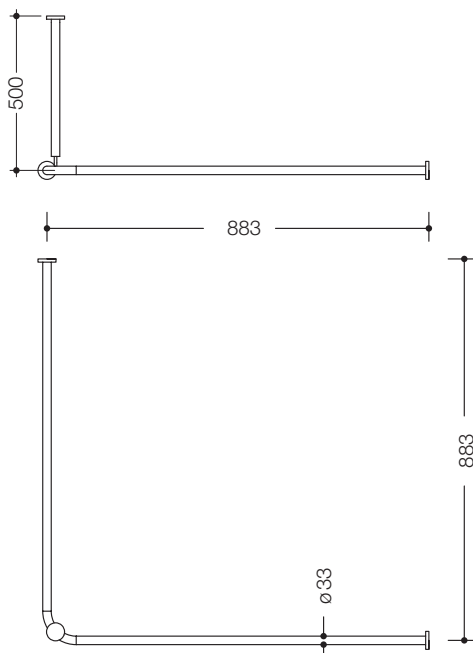

### Vorhangstange mit Deckenabhängung 801.34.1461

- waagrecht und senkrecht angeordnete, im rechten Winkel verbundene Stangen mit Vorhangringen
- dient zur Befestigung eines Duschvorhangs
- Montage an Wand und Decke mit korrosionsfreiem HEWI Befestigungsmaterial und Rosetten
- Vorhangstange für Duschwanne 900 x 900 mm, Achsmaß 883 x 883 mm, kann an den Enden bauseits bis auf 220 mm gekürzt werden
- Deckenabhängung 500 mm lang, Länge um 10 mm verstellbar und an der Rosette um max. 100 mm kürzbar
- Stangendurchmesser 33 mm
- mit 18 Vorhangringen
- aus hochglänzendem Polyamid nach HEWI Farbtabelle
- mit Aluminiumkern

### Abmessungen in mm