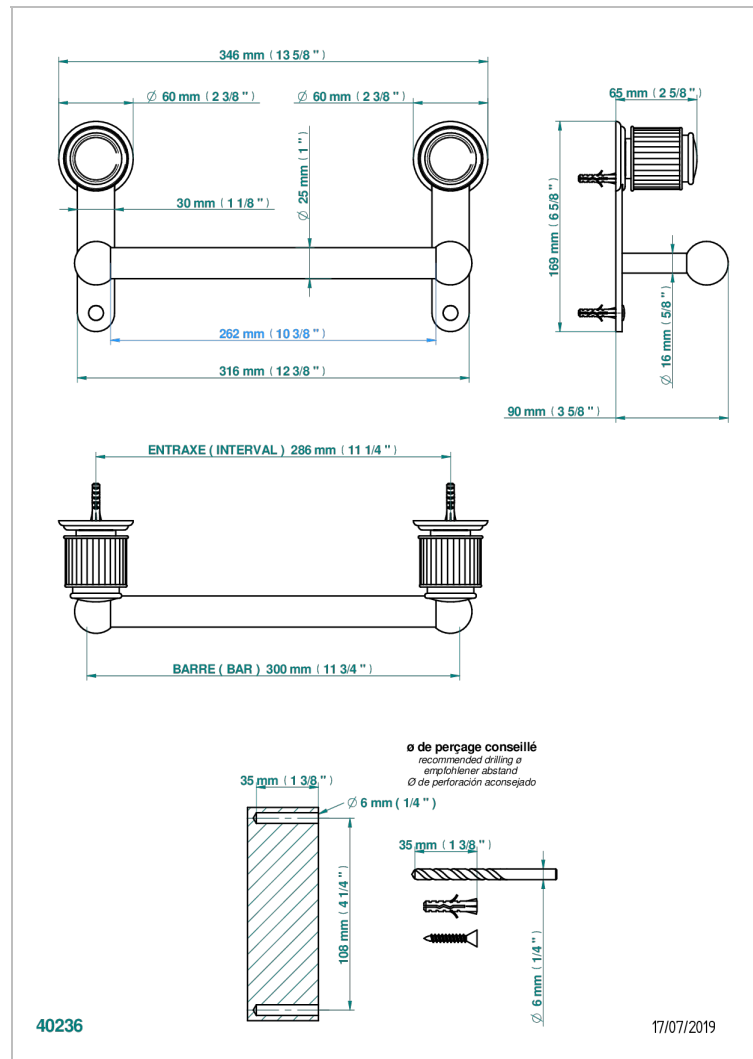

JAIPUR С МАТОВЫМ ХРУСТАЛЕМ

A9B-527

Полотенцедержатель одинарный - фиксированная рейка 30 см

THG[®]
PARIS

ХАРАКТЕРИСТИКИ

- Jaipur с матовым хрусталём
- Полотенцедержатель одинарный - фиксированная рейка 30 см