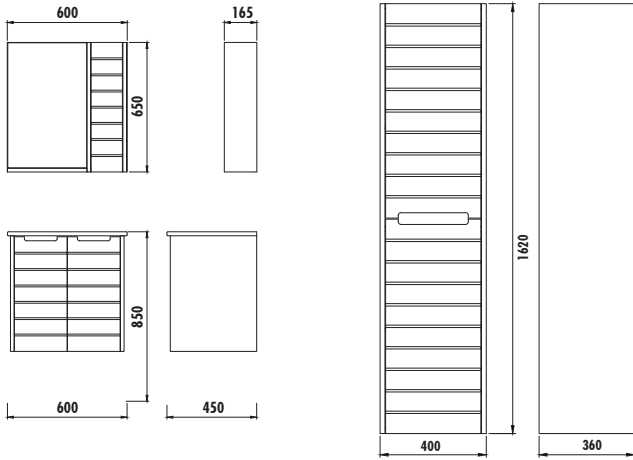

TEKNİK ÇİZİM

ÖZELLİKLER

YAVAŞ
KAPANAN
KAPAK

BOY DOLABI

YAVAŞ
KAPANAN
KAPAK

creavit.com.tr

[f](#) [t](#) [i](#) [@](#) /creavitTurkiye

Creavit önceden haber vermeksizin, ürünlerde ve teknik detaylarda değişiklik yapma hakkını saklı tutar. Renkler gerçekte olduğundan farklı görünebilir.

Kalite Yönetim Sistemi

Müşteri Memnuniyeti Belgesi

Çevre Yönetim Sistemi

İş Sağlığı ve Güvenliği Yönetim Sistemi

LGA

Alman Standartlarına Uygunluk Belgesi

kiwa

Hollanda Standartlarına Uygunluk Belgesi

GOST - R

Rusya Standartlarına Uygunluk Belgesi

UkrSEPRO

Ukrayna Standartlarına Uygunluk Belgesi

İsrail Standartlarına Uygunluk Belgesi

Nijerya Standartlarına Uygunluk Belgesi

Türk Standartlarına Uygunluk Belgesi