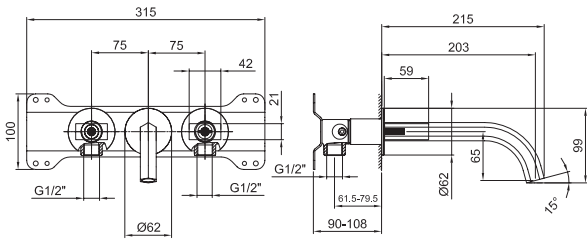

FANTINI
RUBINETTI

VENEZIA

ART. N413SB+5913A - Gruppo lavabo da parete / Wall-mount washbasin mixer / Mélangeur lavabo mural

N°	Codice / Code	Descrizione / Description / Désignaton
1	90 00 9372	Piastra di fissaggio nel muro Fixing plate for installation into the wall Plaque de fixation pour montage mural
2	90 00 0892U	Vitone ceramico 90° 90° ceramic cartridge Tête céramique 90°
3	90 00 9426U	Vitone ceramico 90° sinistro 90° left ceramic cartridge Tête céramique gauche 90°
4	90 00 9461	Canotto filettato Threaded sleeve Manchon lisse
5	90 __ 9879	Rosone per guarnizione Backplate for gasket Rosace pour joint
6	90 __ Q541	Cappuccio coprivitone Cover stem valve under handle Rosace couvre tête
7	90 00 Q542	Kit con adattatore e vite Kit with adapter and screw Kit avec adaptateur et vis
8	90 __ 9878	Bocca lavabo da parete - 20 cm Wall-mount washbasin spout - 20 cm Bec lavabo mural - 20 cm
8A	90 00 9855	Aeratore M24x1 Aerator M24x1 Aérateur M24x1

-- Questo codice alfanumerico indica la finitura o il materiale
This alphanumeric code indicates the finish or raw material
Ce code alphanumérique indique la finition ou le matériel