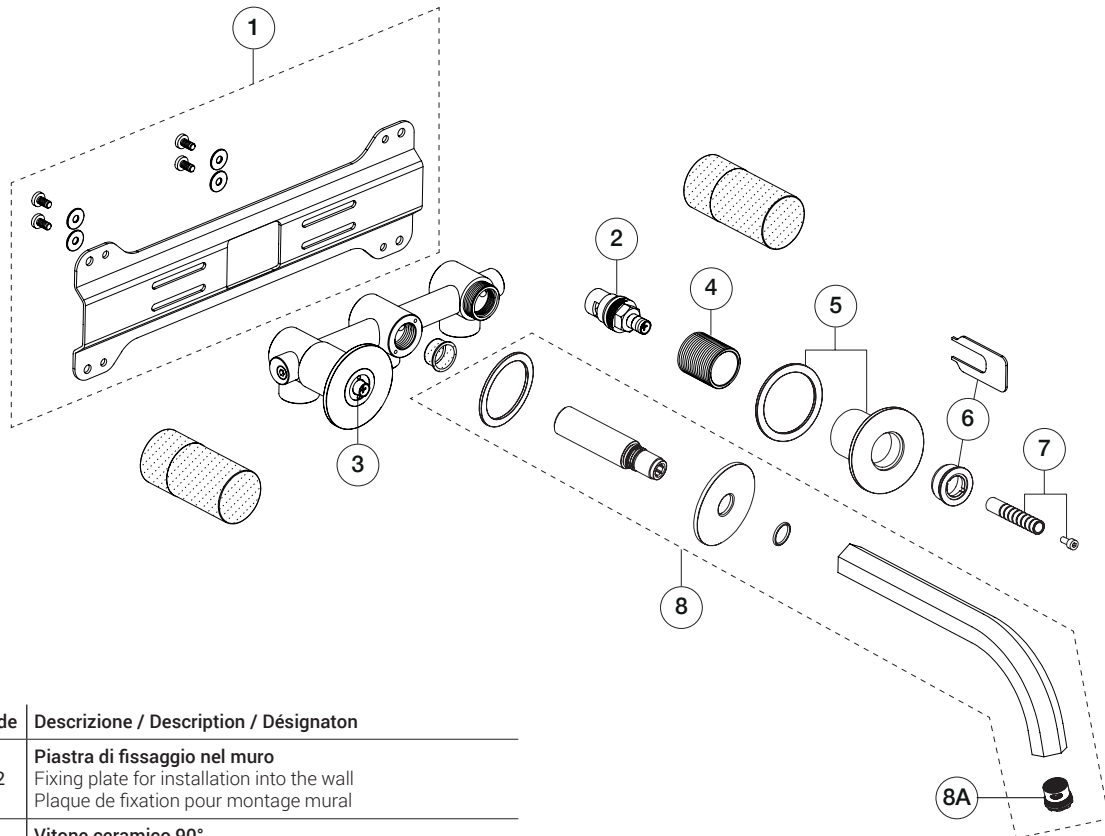

FANTINI
RUBINETTI

VENEZIA

ART. N413SB+5913A - Gruppo lavabo da parete / Wall-mount washbasin mixer / Mélangeur lavabo mural

N°	Codice / Code	Descrizione / Description / Désignaton
1	90 00 9372	Piastra di fissaggio nel muro Fixing plate for installation into the wall Plaque de fixation pour montage mural
2	90 00 0892U	Vitone ceramico 90° 90° ceramic cartridge Tête céramique 90°
3	90 00 9426U	Vitone ceramico 90° sinistro 90° left ceramic cartridge Tête céramique gauche 90°
4	90 00 9461	Canotto filettato Threaded sleeve Manchon lisse
5	90 __ 9879	Rosone per guarnizione Backplate for gasket Rosace pour joint
6	90 __ Q541	Cappuccio coprivitone Cover stem valve under handle Rosace couvre tête
7	90 00 Q542	Kit con adattatore e vite Kit with adapter and screw Kit avec adaptateur et vis
8	90 __ 9878	Bocca lavabo da parete - 20 cm Wall-mount washbasin spout - 20 cm Bec lavabo mural - 20 cm
8A	90 00 9855	Aeratore M24x1 Aerator M24x1 Aérateur M24x1

-- Questo codice alfanumerico indica la finitura o il materiale
This alphanumeric code indicates the finish or raw material
Ce code alphanumérique indique la finition ou le matériel