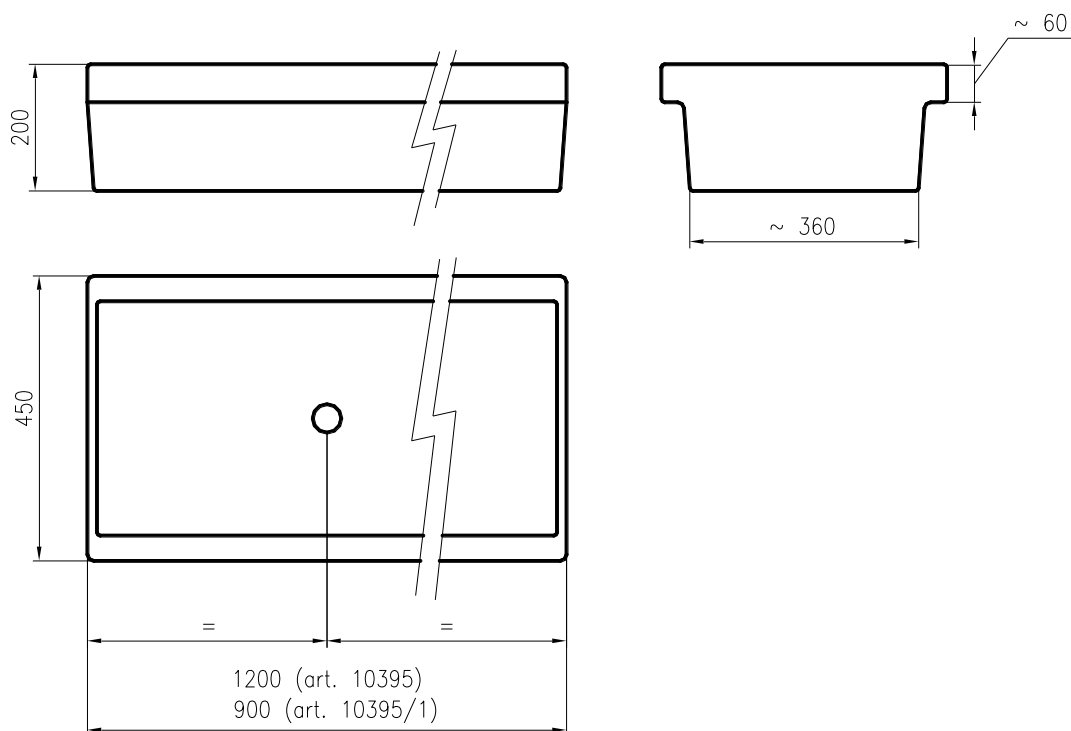

Lavabo a canale in Vitreous china bianco da appoggio.

Countertop Wash trough in white Vitreous China.

Lavamano colectivo in Vitreous China blanco para fijación encimera.

Lavabo rigole in Vitreous China blanc à poser.

Waschrinne aus weißem Vitreous China, für Installation auf Platte

IT

COMPOSIZIONE

- Struttura in ceramica

CARATTERISTICHE FUNZIONALI

Installazione: Appoggio

VARIANTI

- 10395/1 Versione a lunghezza ridotta 900 mm.

EN

COMPOSITION

- ceramic structure

OPERATING CHARACTERISTICS

Installation: Countertop installation

OTHER VERSIONS

- 10395/1 Length 900mm

ES

FUNKTIONALE EIGENSCHAFTEN

Installation / Montage: auf Platte

Zusätzliche Varianten

- 10395/1 Version mit 900 mm Länge