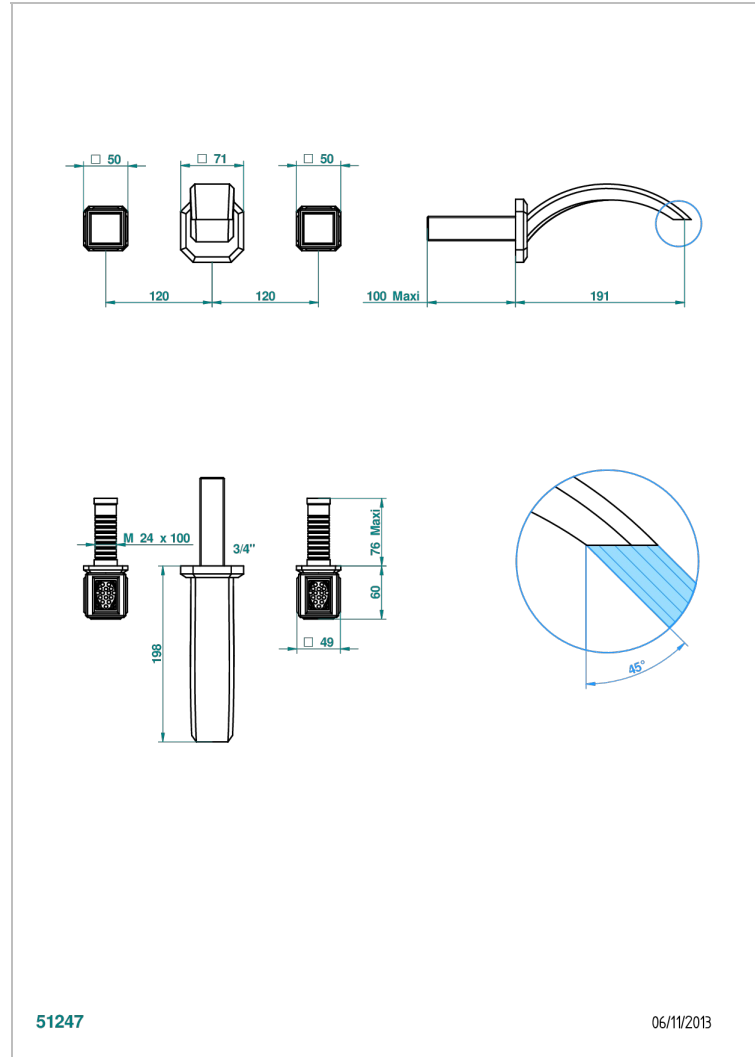

Внешняя часть смесителя встраиваемого в стену для раковины на три отверстия с изливом ГОЛИАФ

ХАРАКТЕРИСТИКИ

- Metropolis
- Внешняя часть смесителя встраиваемого в стену для раковины на три отверстия с изливом ГОЛИАФ

СВЯЗАННЫЕ ТОВАРНЫЕ ПОЗИЦИИ

- Ref. G00-40AC Встраиваемая часть смесителя настенного на три отверстия (не рукоят.)
- Ref. G00-40AM Встраиваемая часть смесителя настенного на 3 отверстия на пластине (рукоят.)