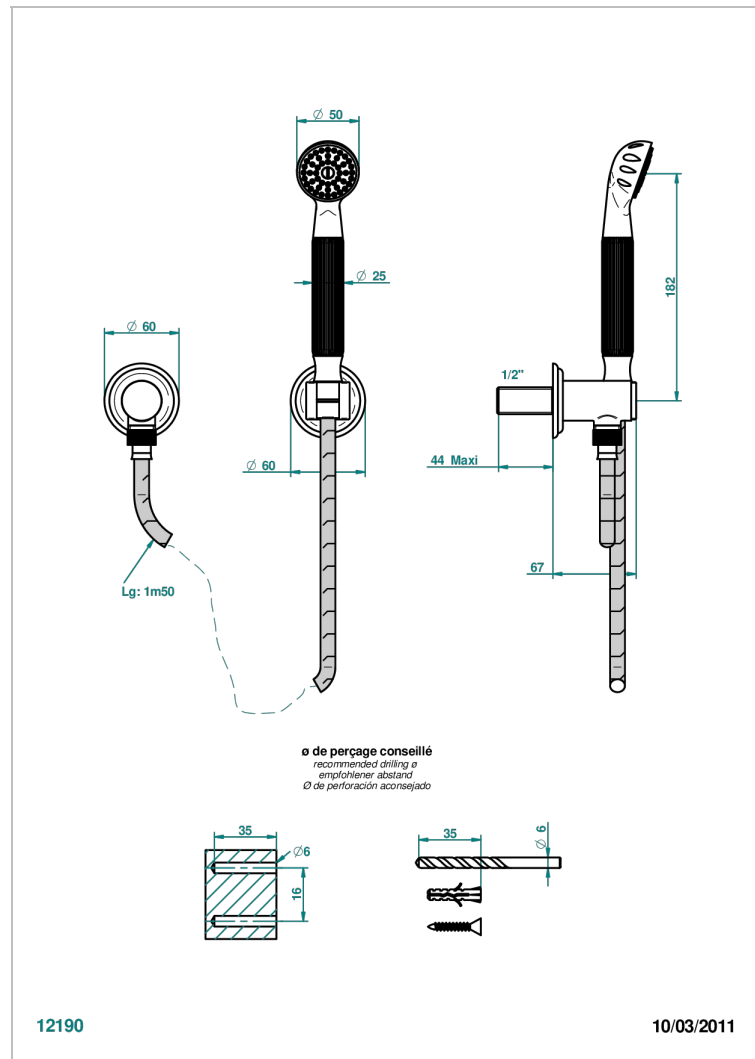

JAIPUR С МАТОВЫМ ХРУСТАЛЕМ

A9B-52

Душ ручной стильный встраиваемый в стену, шланг, стационарный кронштейн и колено для душа

THG[®]
PARIS

ХАРАКТЕРИСТИКИ

- Jaipur с матовым хрусталём
- Душ ручной стильный встраиваемый в стену, шланг, стационарный кронштейн и колено для душа

ТЕХНИЧЕСКИЕ ХАРАКТЕРИСТИКИ

- Recommandé : 3 bars (max. 5 bars) - Advised : 43,5 psi (max. 72 psi)
- 9,5 l/min à 3 bars (2.5 gpm at 43.5 psi)

ДОСТУПНЫЕ ВАРИАНТЫ ПОКРЫТИЙ

Blush PVD - H62
Graphite PVD - H64
Matt Umber PVD - H67
Matt blush PVD - H60
Matt graphite PVD - H65
Umber PVD - H66

Аранья (чёрный никель) - D24
Бронза - D01
Золото - F01
Матовая красная старинная медь - H07
Матовое золото - F07
Матовое светлое золото - F31

Матовый никель - C01
Матовый хром - C02
Никель - B01
Покрытие PVD бронза - F33
Покрытие PVD золотистый цвет - H52
Покрытие PVD латунь - H49