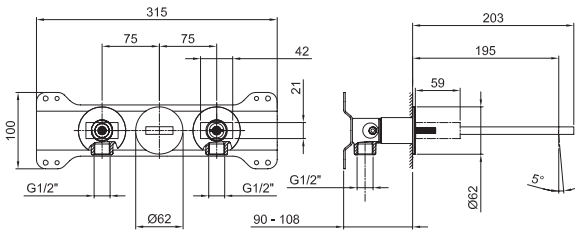

ART. N513SB+5913A - Gruppo lavabo da parete - VENEZIA IN / Wall-mount washbasin mixer - VENEZIA IN /
 Mélangeur lavabo mural - VENEZIA IN

N°	Codice / Code	Descrizione / Description / Désignaton
1	90 00 9372	Piastra di fissaggio Fixing plate for installation Plaque de fixation
2	90 00 0892U	Vitone ceramico 90° destro 90° right ceramic cartridge Tête céramique droite 90°
3	90 00 9426U	Vitone ceramico 90° sinistro 90° left ceramic cartridge Tête céramique gauche 90°
4	90 00 9461	Canotto filettato Threaded sleeve Manchon lisse
5	90 __ 9879	Rosone completo Complete backplate Rosace complète
6	90 __ Q541	Cappuccio coprivitone Cover stemvalve under handle Rosace couvre tête
7	90 00 Q542	Kit con adattatore e vite Kit with adapter and screw Kit avec adapteur et vis
8	90 __ 8897	Bocca lavabo da parete - 20 cm Wall-mount washbasin spout - 20 cm Bec lavabo mural - 20 cm
8A	90 __ Q550	Rosone per bocca Backplate for spout Rosace pour bec
8B	90 __ 8562	Ghiera con O-ring per rompigitto Locking ring with O-ring for aerator Écrou de blocage avec O-ring pour brise-jet
8C	90 00 8913	Aeratore M24x1 con chiave di smontaggio M24x1 aerator with disassembling key Aérateur M24x1 avec clé pour demontage

-- Questo codice alfanumerico indica la finitura o il materiale
 This alphanumeric code indicates the finish or raw material
 Ce code alphanumerique indique la finition ou le materiel