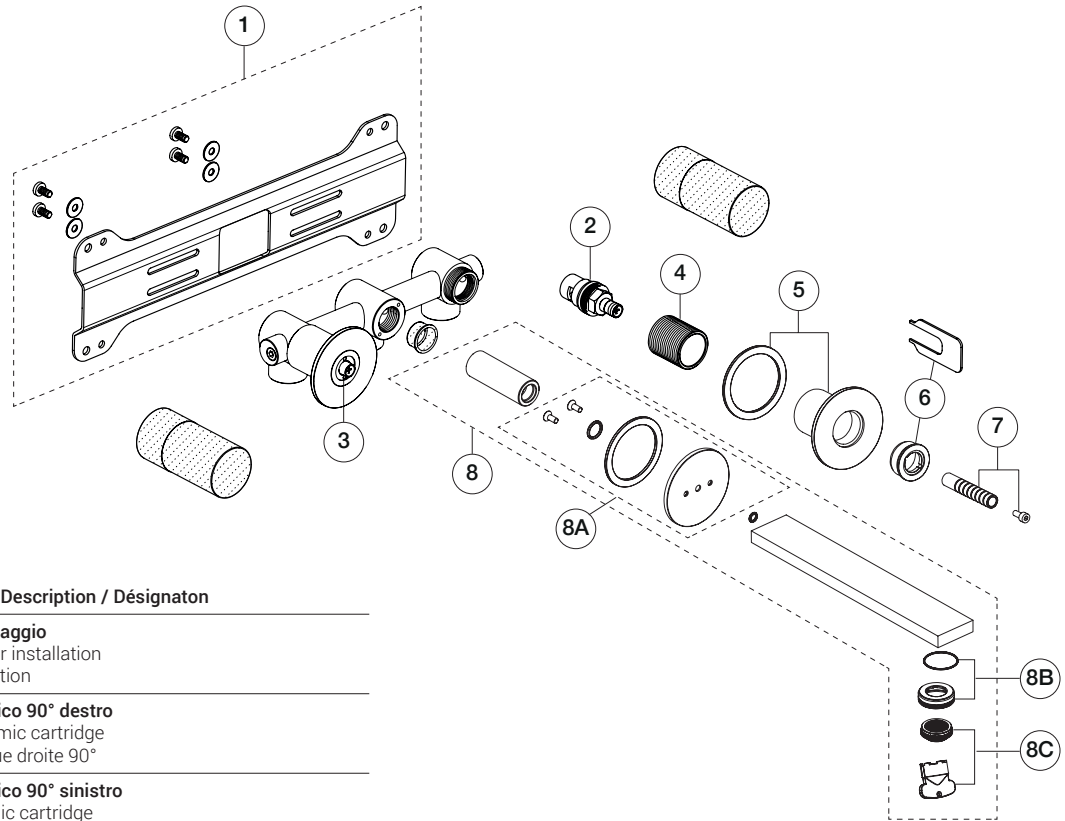

ART. N513SB+5913A - Gruppo lavabo da parete - VENEZIA IN / Wall-mount washbasin mixer - VENEZIA IN /
 Mélangeur lavabo mural - VENEZIA IN

N°	Codice / Code	Descrizione / Description / Désignaton
1	90 00 9372	Piastra di fissaggio Fixing plate for installation Plaque de fixation
2	90 00 0892U	Vitone ceramico 90° destro 90° right ceramic cartridge Tête céramique droite 90°
3	90 00 9426U	Vitone ceramico 90° sinistro 90° left ceramic cartridge Tête céramique gauche 90°
4	90 00 9461	Canotto filettato Threaded sleeve Manchon lisse
5	90 __ 9879	Rosone completo Complete backplate Rosace complète
6	90 __ Q541	Cappuccio coprivitone Cover stemvalve under handle Rosace couvre tête
7	90 00 Q542	Kit con adattatore e vite Kit with adapter and screw Kit avec adapteur et vis
8	90 __ 8897	Bocca lavabo da parete - 20 cm Wall-mount washbasin spout - 20 cm Bec lavabo mural - 20 cm
8A	90 __ Q550	Rosone per bocca Backplate for spout Rosace pour bec
8B	90 __ 8562	Ghiera con O-ring per rompigitto Locking ring with O-ring for aerator Écrou de blocage avec O-ring pour brise-jet
8C	90 00 8913	Aeratore M24x1 con chiave di smontaggio M24x1 aerator with disassembling key Aérateur M24x1 avec clé pour demontage

-- Questo codice alfanumerico indica la finitura o il materiale
 This alphanumeric code indicates the finish or raw material
 Ce code alphanumerique indique la finition ou le materiel