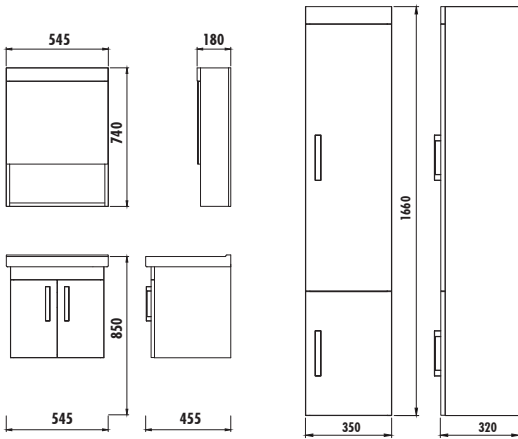

TEKNİK ÇİZİM

creavit.com.tr

/creavitTurkiye

Creavit önceden haber vermeksizin, ürünlerde ve teknik detaylarda değişiklik yapma hakkını saklı tutar. Renkler gerçekte olduğundan farklı görünebilir.

Kalite Yönetim Sistemi

Müşteri Memnuniyeti Belgesi

Çevre Yönetim Sistemi

İş Sağlığı ve Güvenliği Yönetim Sistemi

LGA

Alman Standartlarına Uygunluk Belgesi

kiwa

Hollanda Standartlarına Uygunluk Belgesi

GOST - R

Rusya Standartlarına Uygunluk Belgesi

UkrSEPRO

Ukrayna Standartlarına Uygunluk Belgesi

İsrail Standartlarına Uygunluk Belgesi

Nijerya Standartlarına Uygunluk Belgesi

Türk Standartlarına Uygunluk Belgesi