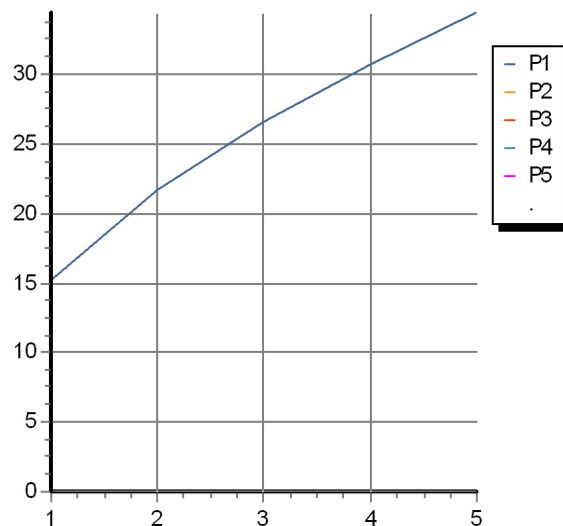

Esplosi / Exploded

ISY

ZD4729

Portate / Flowrates (lt/min)

PRESSIONE PRESSURE	1 BAR	2 BAR	3 BAR	4 BAR	5 BAR
1 RUBINETTO APERTO <i>P1</i>	15,3	21,7	26,6	30,7	34,5
<i>P2</i>					
<i>P3</i>					
<i>P4</i>					
<i>P5</i>					

ISY

ZD4729

Pesi e Misure / Weights and Sizes

Peso (Kg) Weight (lb)	0,60 (Kg)	1,32 (lb)
Volume test (dc3) - (in3)	1,60 (dc3)	97,64 (in3)
h (mm) - (in)	75,00 (mm)	2,95 (in)
L1 (mm) - (in)	125,00 (mm)	4,92 (in)
L2 (mm) - (in)	170,00 (mm)	6,69 (in)