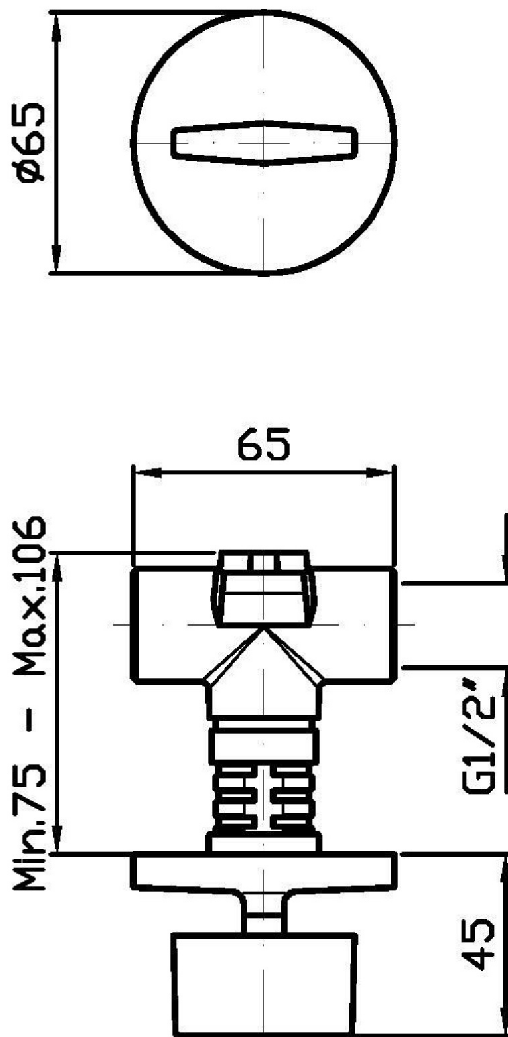

Marchio / Brand ZUCCHETTI

Classe / Class WW

ISY

ZD4729

Rubinetto incasso. / Wall valve.

Rubinetto incasso, diritto da 1/2" F x 1/2" F.

1/2" wall valve.

R99779

Parte incasso. / Built-in part.

Finiture / Finishes

Cromo / Chrome

ISY

ZD4729

Disegno Complessivo / Overall Drawing

ISY

ZD4729

Esplosi / Exploded

ISY

ZD4729

Portate / Flowrates (lt/min)

PRESSIONE PRESSURE	1 BAR	2 BAR	3 BAR	4 BAR	5 BAR
1 RUBINETTO APERTO <i>P1</i>	15,3	21,7	26,6	30,7	34,5
<i>P2</i>					
<i>P3</i>					
<i>P4</i>					
<i>P5</i>					

ISY

ZD4729

Pesi e Misure / Weights and Sizes

Peso (Kg) Weight (lb)	0,60 (Kg)	1,32 (lb)
Volume test (dc3) - (in3)	1,60 (dc3)	97,64 (in3)
h (mm) - (in)	75,00 (mm)	2,95 (in)
L1 (mm) - (in)	125,00 (mm)	4,92 (in)
L2 (mm) - (in)	170,00 (mm)	6,69 (in)