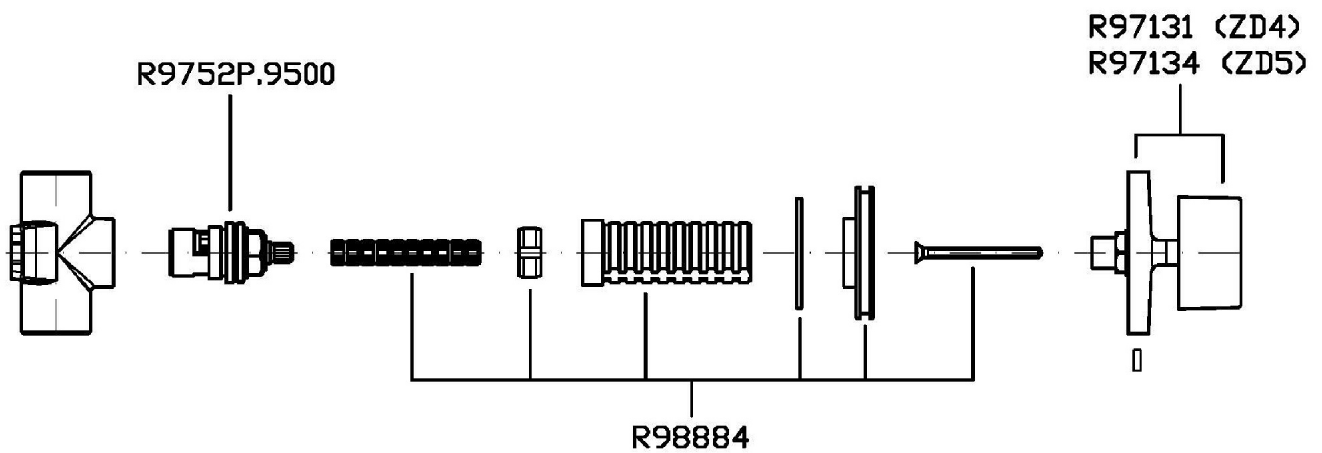

Marchio / Brand ZUCCHETTI

Classe / Class WW

ISY

ZD4729

Rubinetto incasso. / Wall valve.

Rubinetto incasso, diritto da 1/2" F x 1/2" F.

1/2" wall valve.

R99779

Parte incasso. / Built-in part.

Finiture / Finishes

Cromo / Chrome

ISY

ZD4729

Disegno Complessivo / Overall Drawing

ISY

ZD4729

Esplosi / Exploded

ISY

ZD4729

Portate / Flowrates (lt/min)

PRESSIONE PRESSURE	1 BAR	2 BAR	3 BAR	4 BAR	5 BAR
1 RUBINETTO APERTO <i>P1</i>	15,3	21,7	26,6	30,7	34,5
<i>P2</i>					
<i>P3</i>					
<i>P4</i>					
<i>P5</i>					

ISY

ZD4729

Pesi e Misure / Weights and Sizes

Peso (Kg) Weight (lb)	0,60 (Kg)	1,32 (lb)
Volume test (dc3) - (in3)	1,60 (dc3)	97,64 (in3)
h (mm) - (in)	75,00 (mm)	2,95 (in)
L1 (mm) - (in)	125,00 (mm)	4,92 (in)
L2 (mm) - (in)	170,00 (mm)	6,69 (in)