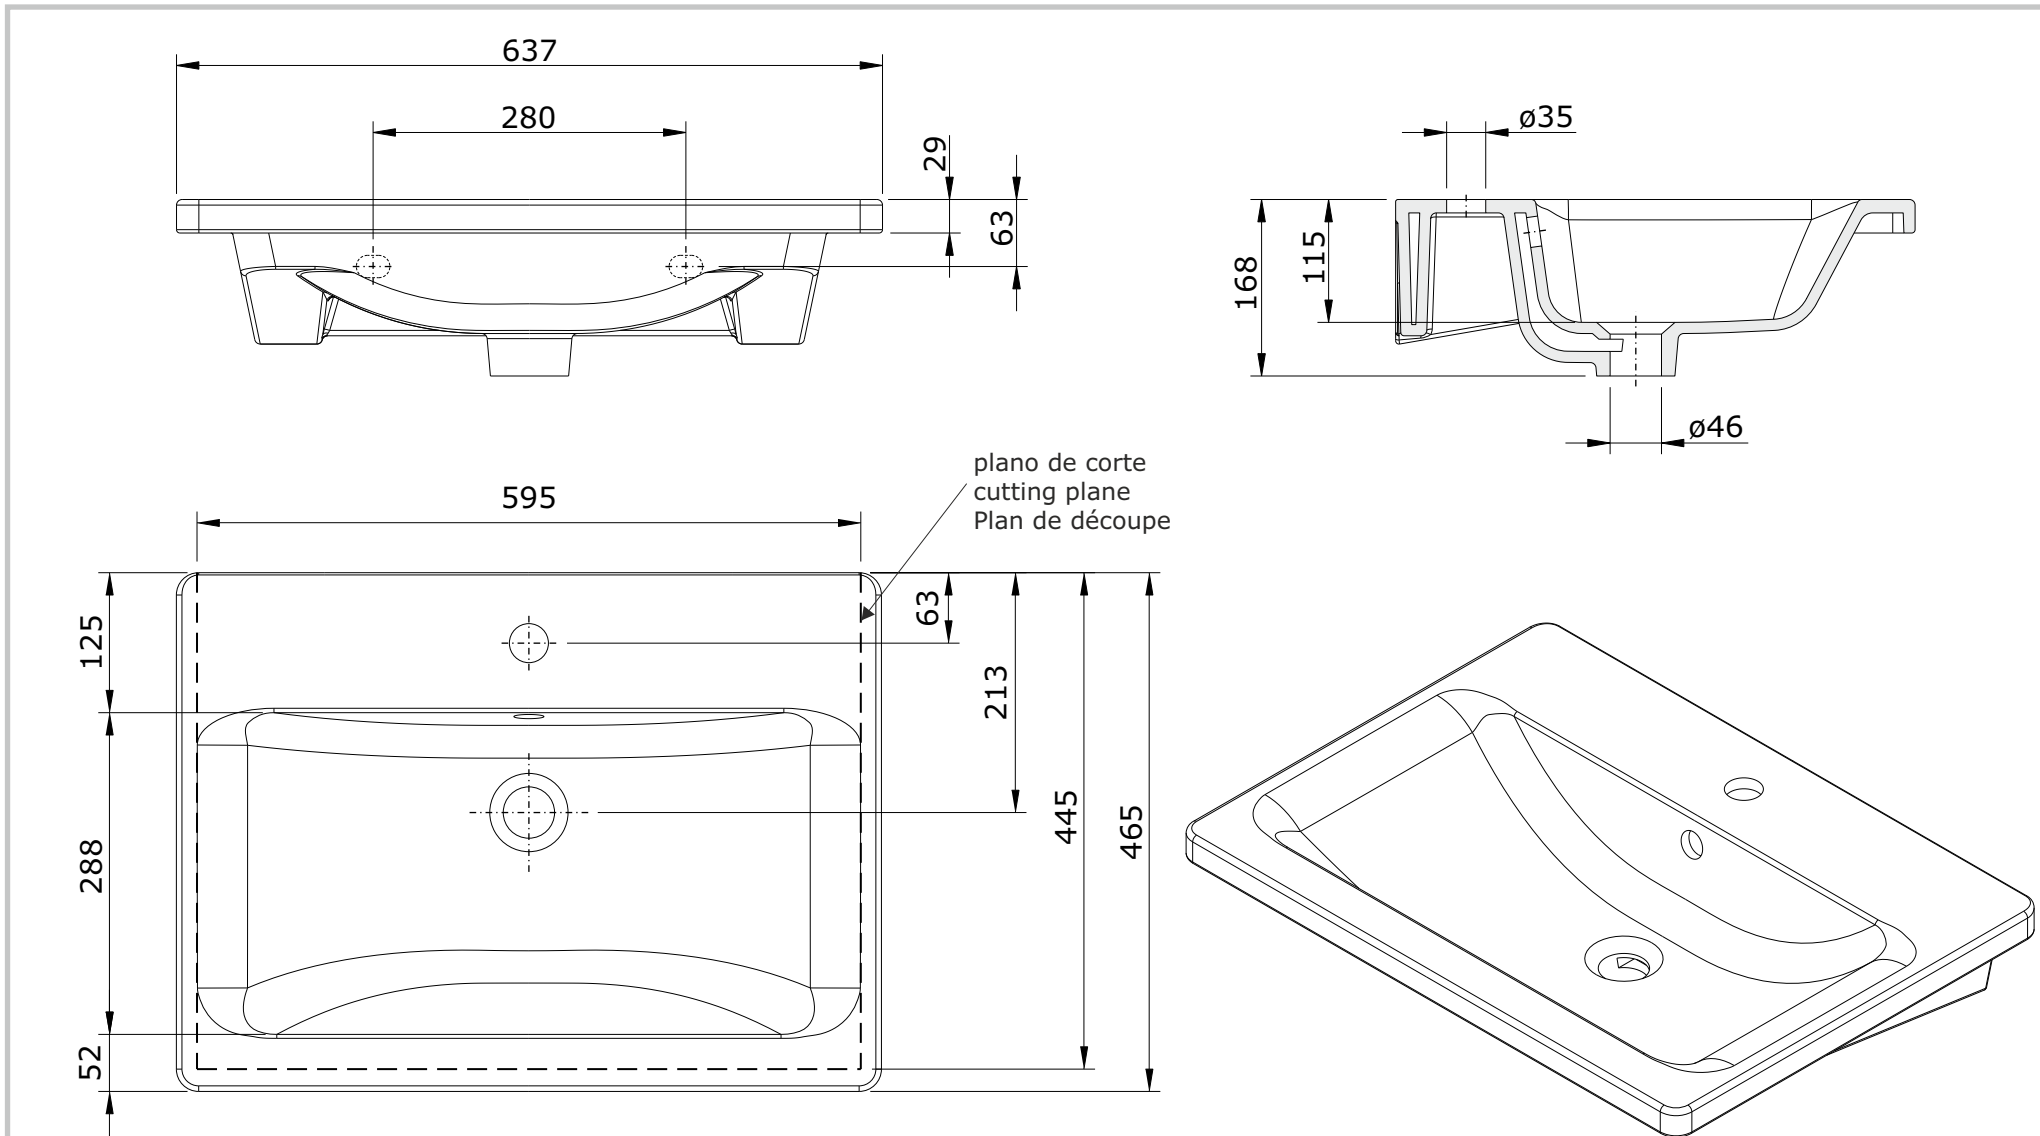

Look  
cod.: 134350  
ver.: 02

descrição: lavatório de semi-encastrar 63x47  
description: 63x47 semi recessed washbasin  
description: vasque a semi-encastré 63x47

sanindusa®

Os produtos apresentados seguem especificações técnicas internas da SANINDUSA.  
As medidas apresentadas estão sujeitas às tolerâncias e variações naturais da cerâmica pelo que serão sempre orientativas.  
Reservamos o direito de fazer alterações técnicas que permitam melhorar a funcionalidade dos nossos produtos, sem aviso prévio.

The presented products follow technical specifications from SANINDUSA.  
The dimensions of the pieces are subject to natural ceramic tolerances and variations and will be always orientative.  
We reserve the right to introduce technical improvements in our products without previous advice.

Les produits présentés suivent les spécifications techniques internes de Sanindusa.  
Les dimensions indiquées sont données à titre indicatif et bénéficient des tolérances usuelles de l'industrie de la céramique.  
Nous nous réservons le droit de procéder aux modifications techniques, sans préavis, qui permettraient d'améliorer les fonctionnalités de nos produits.