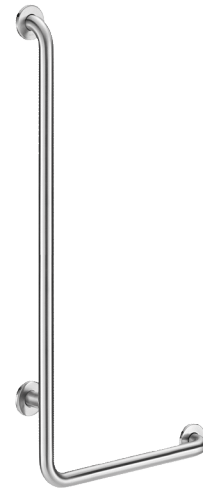

# L-образный поручень для душа, матовая сталь, в. 1150 ММ

Арт. 5071DS

Ультраматовая нержавеющая сталь, правосторонняя модель

## ОПИСАНИЕ

L-образный поручень для душа, матовая сталь, в. 1150 мм - Арт. 5071DS

L-образный опорный поручень Ø 32, для МГН. Правосторонняя модель. Использование для удержания равновесия и безопасного перемещения в душе или ванной.

Служит держателем для душа при наличии скользящего держателя для ручного душа и/или мыльницы.

Размеры : 1 150 x 450 мм.

Труба из бактериостатической нержавеющей стали.

Ультраматовая сталь, непористая однородная поверхность облегчает уход и поддержание гигиены.

## ТЕХНИЧЕСКИЕ ХАРАКТЕРИСТИКИ

L-образный поручень для душа, матовая сталь, в. 1150 мм - Арт. 5071DS

Высота	1 150 мм
Длина	450 мм
Расстояние от стены	40 мм
Покрытие	Ультраматовая нержавеющая сталь 304
Стандарты	CE 
Гарантия	