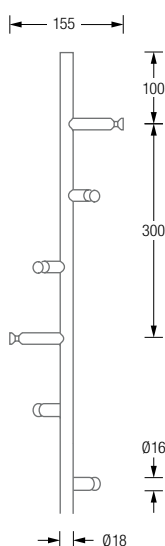

GSTH10-B / GSTH10E-B Seitenansicht: