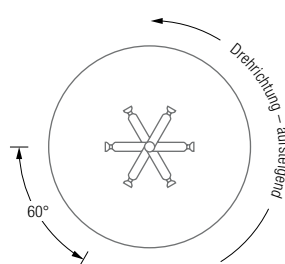

#### GSTH10E-B

Mit massiver, radial geschliffener Edelstahl-Bodenplatte.

GSTH10-B / GSTH10E-B Seitenansicht:

GSTH10-B / GSTH10E-B Seitenansicht:

GSTH10-B / GSTH10E-B Draufsicht:

\*Material: Polyurethan. Hohe chemische und thermische Beständigkeit, bei ausgezeichneter Abrieb- und Abscherfestigkeit.