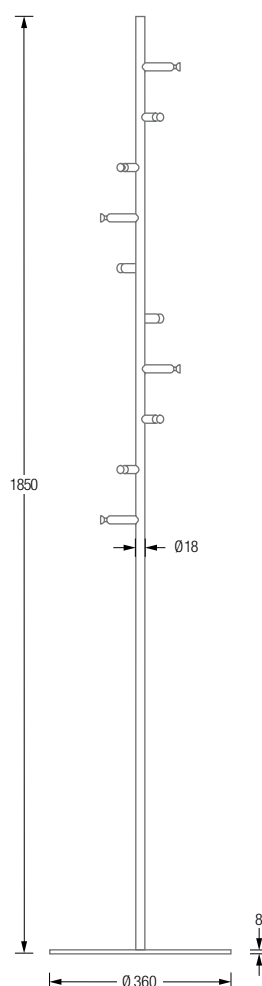

### HELIX 10

Badgarderobe Helix 10 mit zehn spiralförmig angeordneten Haken mit konischer Nut. Hakenelemente und Stange: Edelstahl massiv, seidig matt handgeschliffen. Mit transparenten, elastischen Bodenschonern\*. Verbindung Bodenplatte zu Garderobenelement mit selbstsichernder M10 Schraubverbindung\*\*.

#### GSTH10-B

Mit Bodenplatte aus Stahl, hart-pulverbeschichtet mit leichter Struktur. Die Standardfarbe der Bodenplatte ist grau, RAL9007, zur Auswahl stehen weitere Farben, siehe Seite 4, bitte bei der Bestellung mit angeben.

#### GSTH10E-B

Mit massiver, radial geschliffener Edelstahl-Bodenplatte.

GSTH10-B / GSTH10E-B Seitenansicht:

GSTH10-B / GSTH10E-B Seitenansicht:

GSTH10-B / GSTH10E-B Draufsicht:

\*Material: Polyurethan. Hohe chemische und thermische Beständigkeit, bei ausgezeichneter Abrieb- und Abscherfestigkeit.