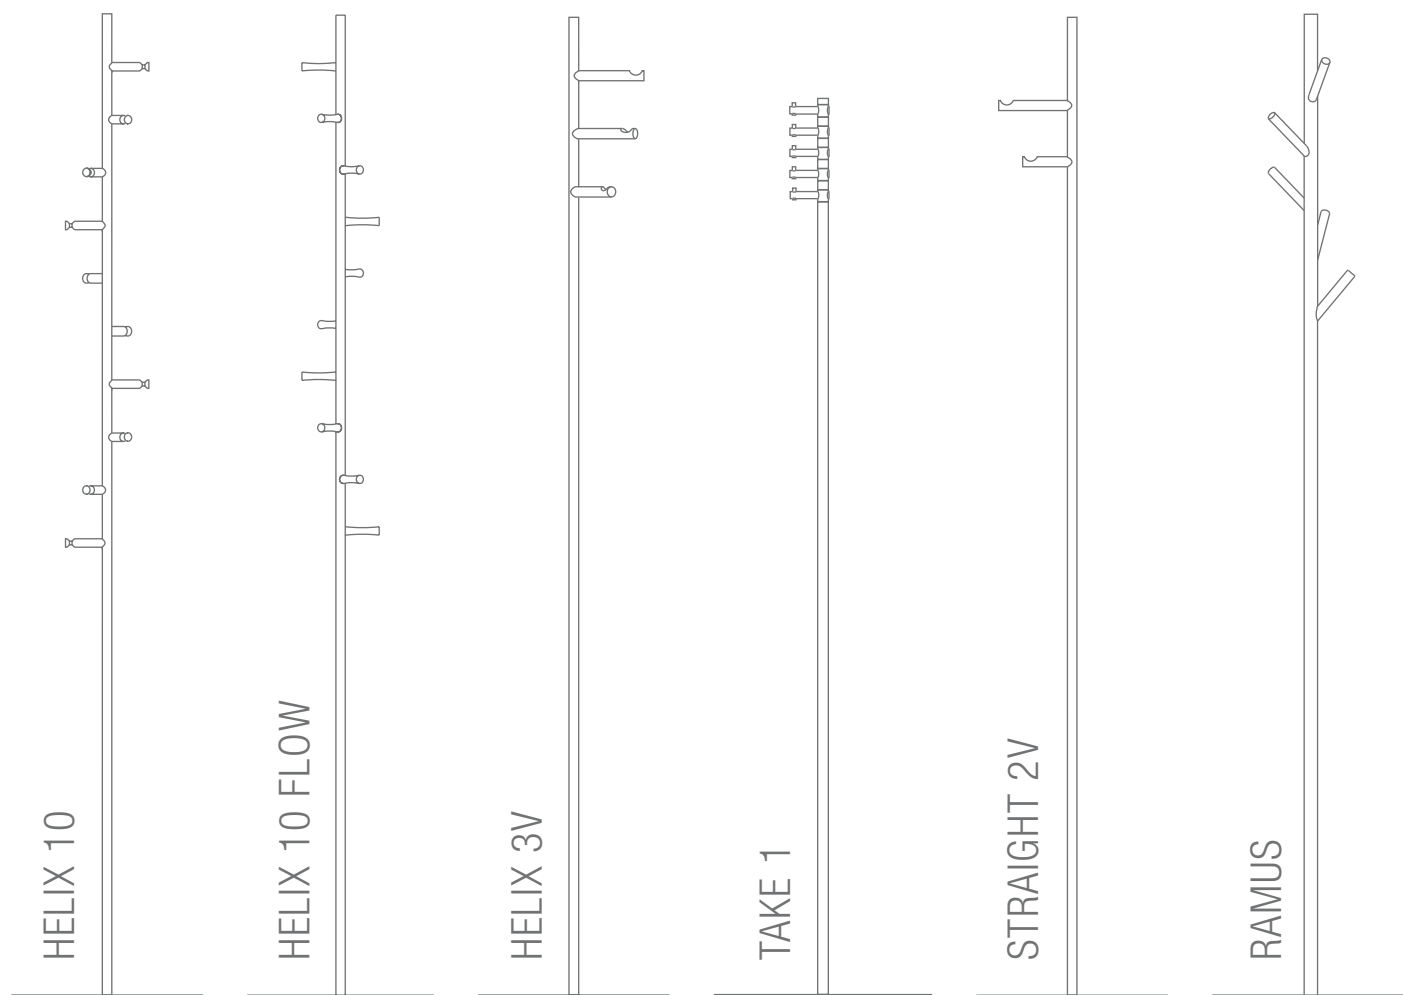

BADGARDEROBEN

Wir haben uns inspirieren lassen und bringen neue Badgarderoben und Farben in unsere Kollektion. Angelehnt an die BAUHAUS Farben können unsere Badgarderoben mit farbigen Bodenplatten kombiniert werden. Die Bodenplatten sind jeweils in der Standardfarbe grau und in weiteren Farben sowie in massivem Edelstahl erhältlich (bitte bei der Bestellung angeben).

Grau
RAL9007

Massiv
Edelstahl

Weiß
RAL9010

Gelb
RAL1004

Orange
RAL2004

Rot
RAL3003

Grün
RAL6018

Blau
RAL5011

Schwarz
RAL9011