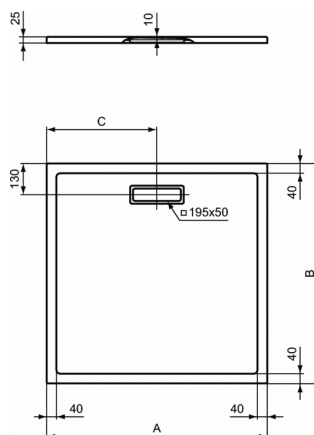

Артикул продукта: T4467

ULTRA FLAT NEW

Душевой поддон 90 x 90 см

	A	B	C
T4465	700	700	350
T4466	800	800	400
T4467	900	900	450
T4488	1000	1000	500

Душевой поддон 90 x 90 см

ПОКРЫТИЕ/ЦВЕТ*

01

V1