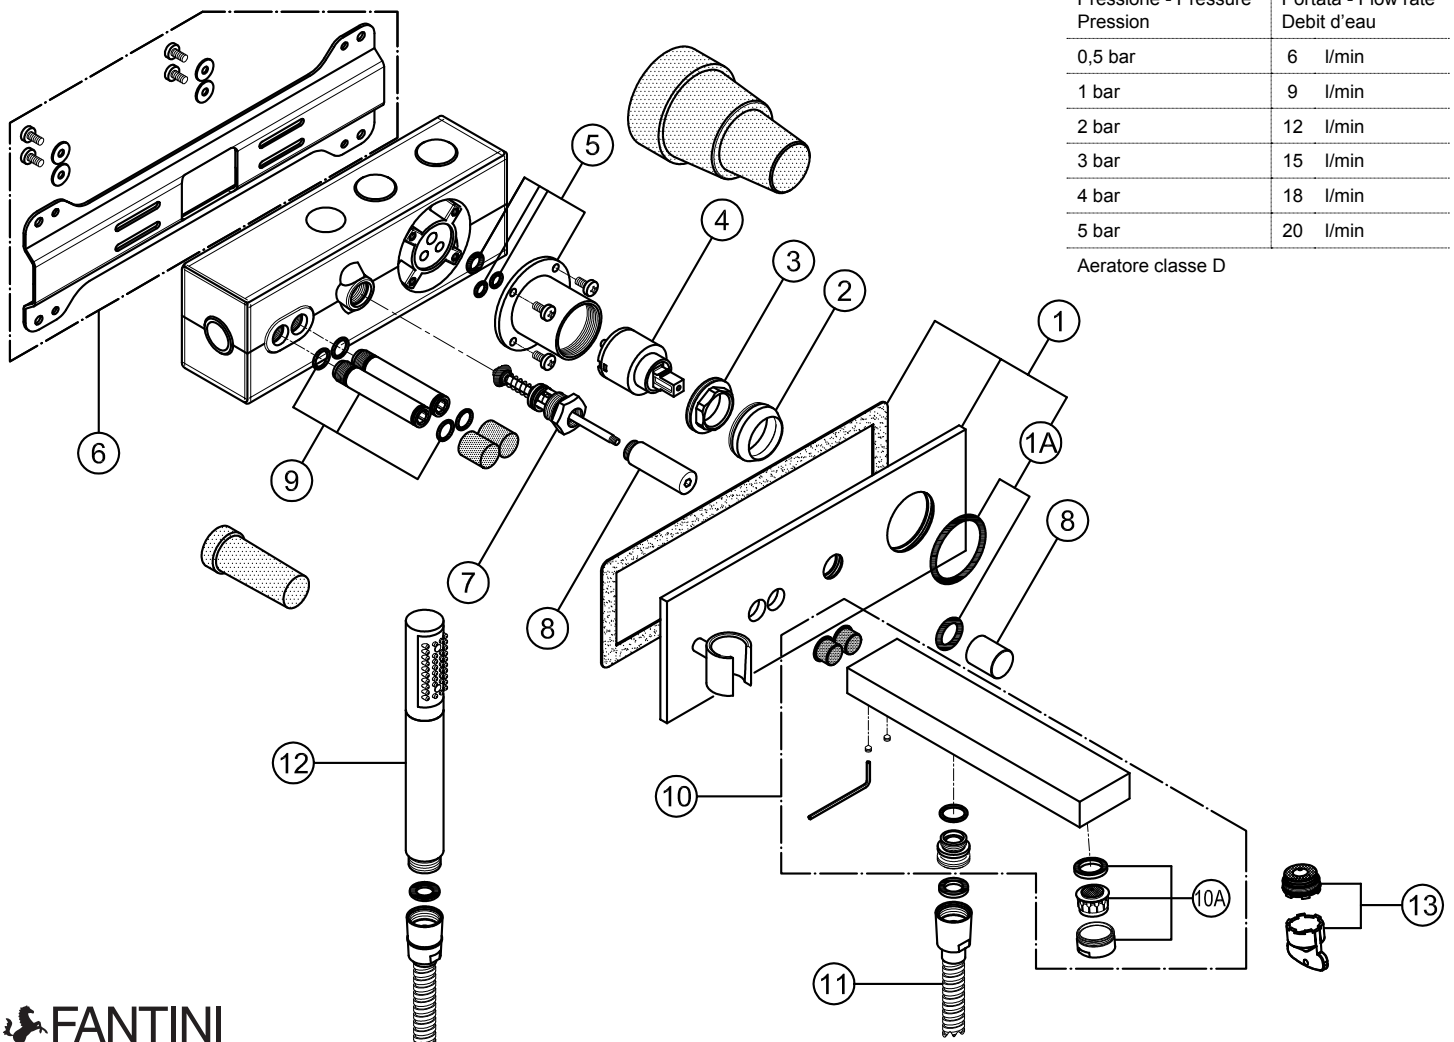

## Miscelatore vasca incasso art. 3320A+3321SB

Built-in single-lever bathtub mixer art. 3320A+3321SB

Mitigeur bain-douche à encastrer art. 3320A+3321SB

11	90 00 9193	<b>Flessibile per doccia</b> Shower hose Flexible pour douchette
12	90 00 9249	<b>Doccia SLIM</b> SLIM shower Douche SLIM
13	90 00 9518	<b>Aeratore M24x1 cache con chiave smont. port. "D"</b> Cache aerator with fixing key flow rate class "D" Aérateur cache avec clé de montage classe de débit "D"