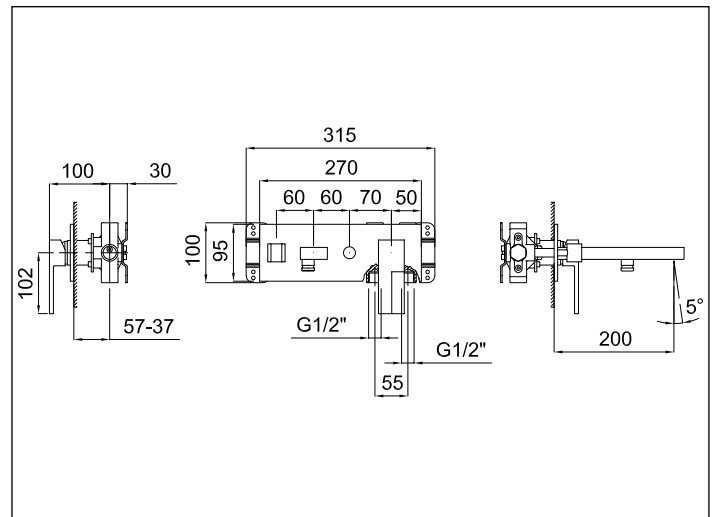

AR/38

Miscelatore vasca incasso art. 3320A+3321SB

Built-in single-lever bathtub mixer art. 3320A+3321SB

Mitigeur bain-douche à encastrer art. 3320A+3321SB

11	90 00 9193	Flessibile per doccia Shower hose Flexible pour douchette
12	90 00 9249	Doccia SLIM SLIM shower Douche SLIM
13	90 00 9518	Aeratore M24x1 cache con chiave smont. port. "D" Cache aerator with fixing key flow rate class "D" Aérateur cache avec clé de montage classe de débit "D"