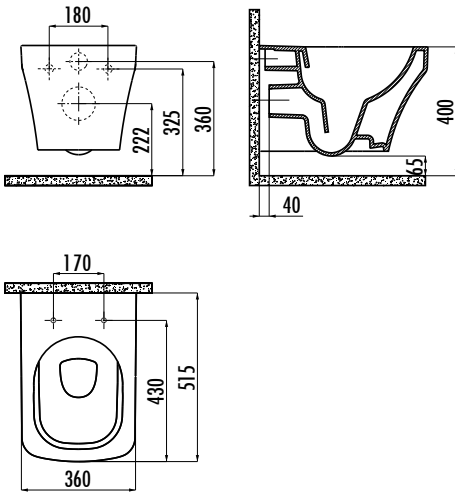

TEKNİK ÇİZİM

ÖZELLİKLER

Taharet için sadece gizli bağlantı yapılabilir, yandan bağlantı yapılamaz.

Creavit önceden haber vermeksizin, ürünlerde ve teknik detaylarda değişiklik yapma hakkını saklı tutar.

Kalite Yönetim Sistemi

Müşteri Memnuniyeti Belgesi

Çevre Yönetim Sistemi

İş Sağlığı ve Güvenliği Yönetim Sistemi

LGA

Alman Standartlarına Uygunluk Belgesi

kiwa

Hollanda Standartlarına Uygunluk Belgesi

GOST - R

Rusya Standartlarına Uygunluk Belgesi

UKRSEPRO

Ukrayna Standartlarına Uygunluk Belgesi

SII

İsrail Standartlarına Uygunluk Belgesi

SON

Nijerya Standartlarına Uygunluk Belgesi

CE

Türk Standartlarına Uygunluk Belgesi