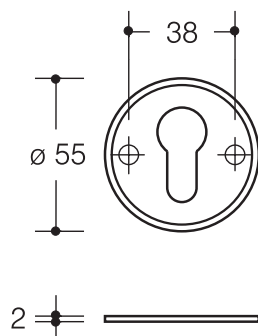

Rosettenfußscheibe 306.23PBESF
für Schutzrosetten 306.23PBES
aus Stahl mit mattem Polyamidring,
Durchmesser 55 mm,
2 mm dick,
Lochungen: PZ, KABA,
Lieferung ohne Schrauben.

Abmessungen in mm

Farben

Polyamid, matt