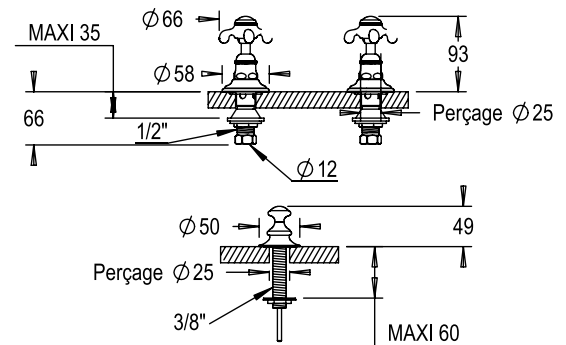

Réf. **07.358**

Mélangeur bidet 3 trous remplissage par la cuve

CARACTÉRISTIQUES

Mélangeur bidet 3 trous remplissage par la cuve, avec vidage manuel à tirette

3 hole bidet set, rim fill valves with pop-up waste