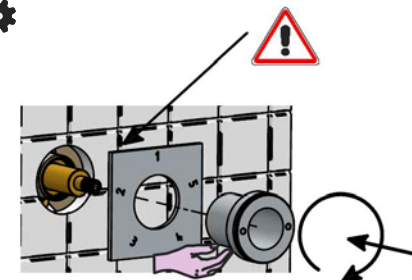

Scostamento considerato a muro finito compreso rivestimento
Limit measure at ended wall inclusive of covering

Art.	IN	OUT
1303/2H	70-94	70-94
1303/3H	70-94	70-94
1303/5H	56-80	70-94

80 Misura ideale
80 Ideal measure

3

4

RIMUOVERE PELLICOLA DALLA GUARNIZIONE BIADESIVA
TAKE OFF FROM THE GASKET THE BY-ADHESIVE FILM

MADE IN ITALY

Questo prodotto è stato realizzato interamente in Italia con l'utilizzo di materie prime di altissima qualità