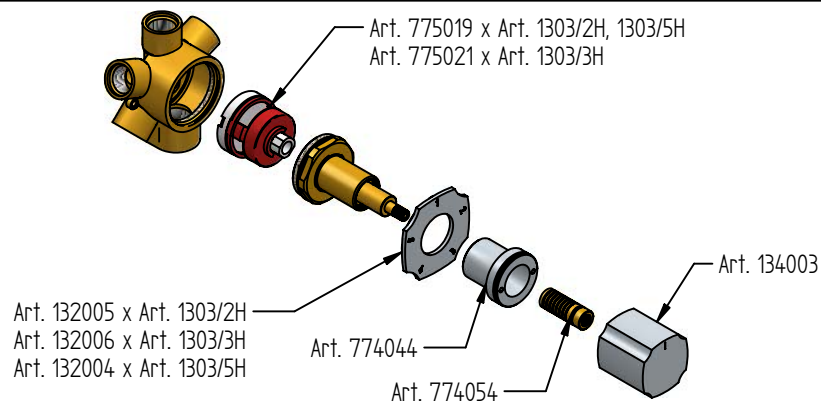

i RICAMBI / SPARE PARTS

Cod. 775019

Cod. 132005

Cod. 132006

Cod. 132004

Cod. 775021

Cod. 774044

Cod. 774054

Cod. 134003

MANUTENZIONE E PULIZIA

Per una corretta manutenzione e pulizia di questo prodotto, raccomandiamo alcuni semplici accorgimenti:

- Utilizzare detersivi neutri, spruzzando il prodotto direttamente su un panno morbido onde evitare infiltrazioni
- Evitare sempre il contatto con prodotti acidi o abrasivi
- Risciacquare bene con abbondante acqua per eliminare eventuali residui ed asciugare sempre con un panno morbido
- Effettuare una pulizia periodica al fine di prevenire le formazioni calcaree

La BELLOSTA CARLO & C. non è RESPONSABILE di danni derivati dall'utilizzo di prodotti impropri per la pulizia.

MAINTENANCE AND CLEANING

For a proper maintenance and cleaning, we recommend the following:

- Use **neutral detergents**, avoiding to spray directly on taps to avoid residual infiltration
- **Avoid** contact with acid or abrasive products
- **Rinse** with water and **always dry** with a clean cloth to avoid residue of detergent
- Perform a **periodic cleaning** to prevent limestone deposits

BELLOSTA CARLO & C. cannot be held responsible for damages due to an improper use of detergents