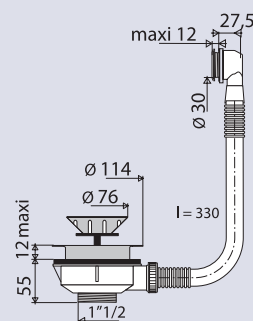

### CARACTERISTIQUES

- panier inox Ø76 mm
- cuvette inox Ø114 mm
- corps plastique avec vis centrale
- sortie filetée 1"1/2
- 2 grilles de trop plein : ronde ou rectangulaire

### PERFORMANCES

- Encombrement sous évier : **55 mm**
- Serrage bonde: 0 à 12 mm
- Serrage enjoliveur: 6 à 12 mm
- Débit : **38l/mn**

### CONDITIONNEMENT

- Packaging : **sachet**
- Dimensions (mm) : **153 x 188**
- Parcel unit : **x 1**

### AVANTAGES

convient pour trop-pleins rond ou rectangulaire

enjoliveur Ø30 mm à visser long 20 mm