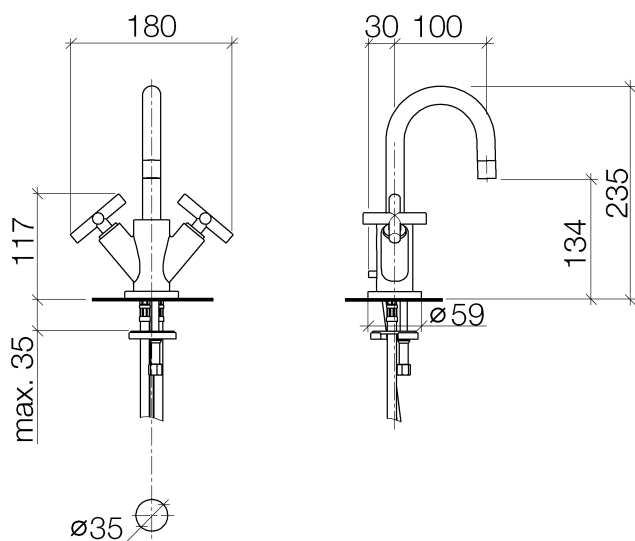

## Умывальник - Tora.

Смеситель для умывальника на одно отверстие со сливным гарнитуром - Dark Platinum  
 Артикульный номер: 22 302 892-99

- вылет 100 мм
- поворотный излив 360°
- круглая обогащенная воздухом струя
- высота смесителя 235 мм
- высота до аэратора 134 мм
- диаметр сверлёного отверстия 35 мм
- розетка Ø 59 мм
- 2х напорный шланг М 10 х 1 ввинченный, испытанный на герметичность
- расход макс. 7 л/мин
- не содержит свинца
- Группа смесителей согл. DIN 4109: 1
- (ADA)
- Только для умывальника с переливным устройством.

## размерный чертеж

Все величины в мм / дюймах = мм x 0,0394

Умывальник - Tapa.

Смеситель для умывальника на одно отверстие со сливным гарнитуром - Dark Platinum

Артикульный номер: 22 302 892-99

график расхода

Умывальник - Tara.

Смеситель для умывальника на одно отверстие со сливным гарнитуром - Dark Platinum

Артикулльный номер: 22 302 892-99