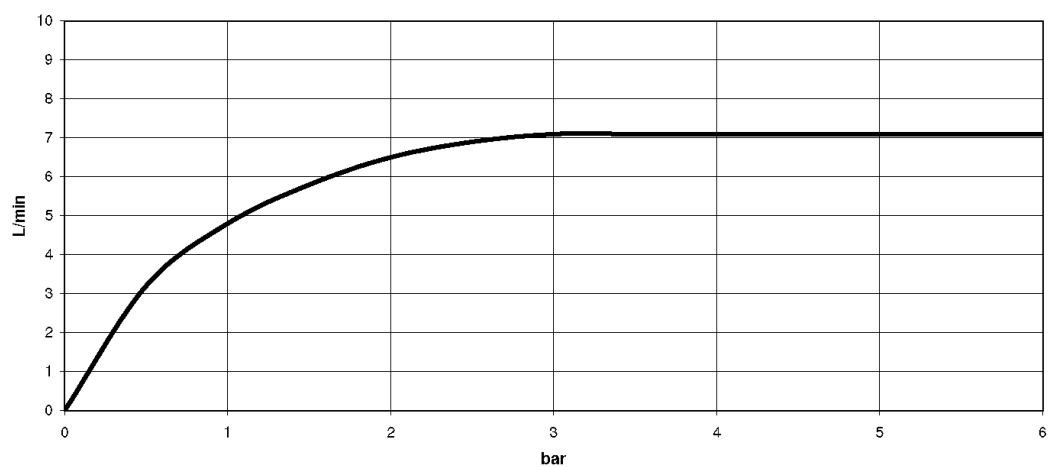

## размерный чертеж

Все величины в мм / дюймах = мм x 0,0394

Умывальник - Tapa.

Смеситель для умывальника на одно отверстие со сливным гарнитуром - Dark Platinum

Артикульный номер: 22 302 892-99

график расхода