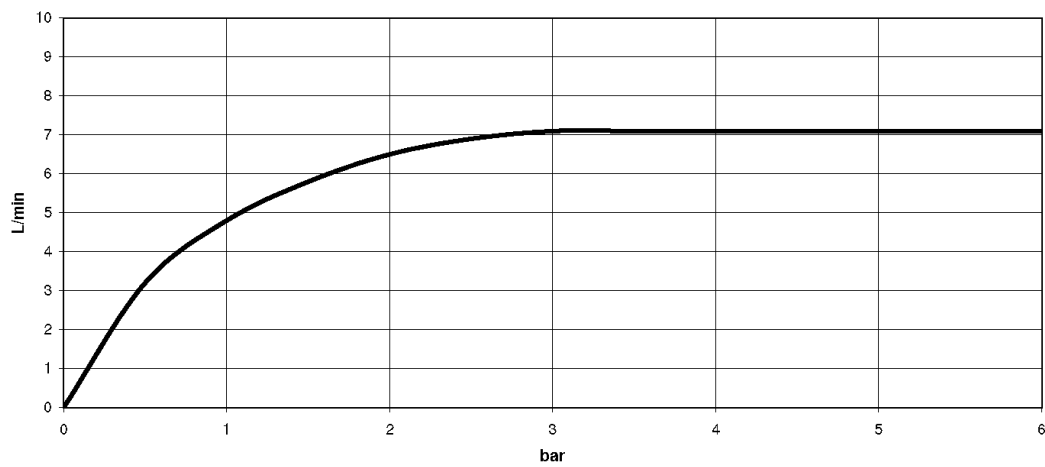

Умывальник - Тага.

Смеситель для умывальника на одно отверстие со сливным гарнитуром - Dark Platinum

Артикульный номер: 22 302 892-99

Все величины в мм / дюймах = мм x 0,0394

график расхода