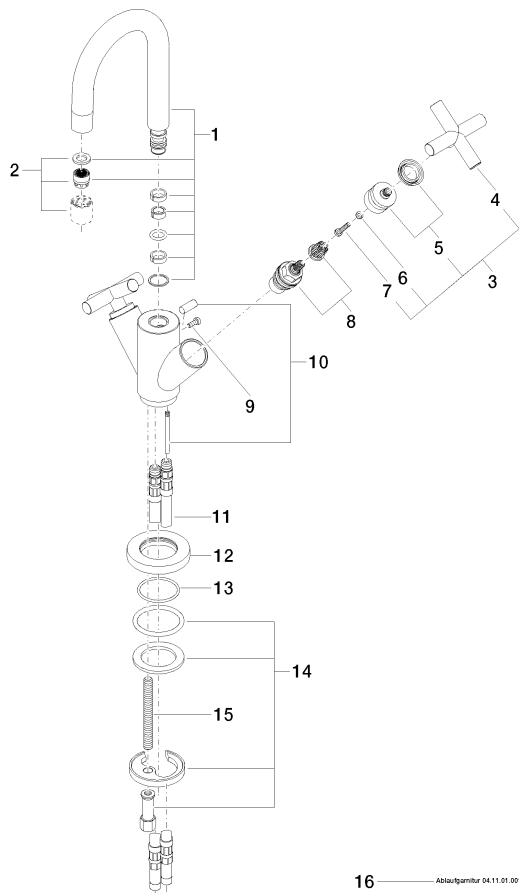

Умывальник - Тага.

Смеситель для умывальника на одно отверстие со сливным гарнитуром - Dark Platinum

Артикульный номер: 22 302 892-99

- вылет 100 мм
- поворотный излив 360°
- круглая обогащенная воздухом струя
- высота смесителя 235 мм
- высота до аэратора 134 мм
- диаметр сверлёного отверстия 35 мм
- розетка Ø 59 мм
- 2х напорный шланг М 10 х 1 ввинченный, испытанный на герметичность
- расход макс. 7 л/мин
- не содержит свинца
- Группа смесителей согл. DIN 4109: 1
- (ADA)
- Только для умывальника с переливным устройством.

Dark Platinum matt

размерный чертеж

Умывальник - Тага.

Смеситель для умывальника на одно отверстие со сливным гарнитуром - Dark Platinum

Артикульный номер: 22 302 892-99

Все величины в мм / дюймах = мм x 0,0394

22 302 892-33

Другие поверхности по запросу (x-tra Service)

Умывальник - Тага.

Смеситель для умывальника на одно отверстие со сливным гарнитуром - Dark Platinum

Артикульный номер: 22 302 892-99

Спецификация запасных частей

№	Артикульный №	Наименование	Расходуемое кол-во
1	90 28 22 215 01-99	Излив 100 мм, 7 л/мин. - Dark Platinum matt	1
2	90 23 01 028 03-99	Аэратор M18xIG 7,0 л/мин. - Dark Platinum matt	1
3	04 20 89 010 00-99	Ручка 70 x 70 x 43 мм - Dark Platinum matt	2
4	09 20 89 010-99	Ручка 70 x 70 x 22,5 мм - Dark Platinum matt	2
5	90 12 12 007 00-99	Ручка Ø 29 x 26 мм - Dark Platinum matt	2
6	09 30 11 029 90	Подключение Ø 4 -	2
7	09 30 30 075 90	Крепление M4 x 20 мм -	2
8	90 90 03 151 00 90	Деталь верха запираие вправо 1/2" -	2
9	09 30 30 054 90	Крепление M4 x 10 мм -	1
10	04 20 89 035 80-99	Тяга 64,9 x 399,3 x 7 мм - Dark Platinum matt	1
11	04 30 04 016 00 90	Напорный шланг M10x1 x 420 мм -	2
12	09 28 10 132-99	крышка Ø 59 x Ø 35 x 9 мм - Dark Platinum matt	1
13	09 14 10 134 90	O-Ring 35,2 x 2,2 мм -	1
14	04 30 11 038 00 90	Крепление Ø 52 x 1,5 мм -	1
15	09 31 11 011 90	Крепление M8 x 80 мм -	1
16	04 11 01 001 00-99	Сливной гарнитур 1 1/4" - Dark Platinum matt	1