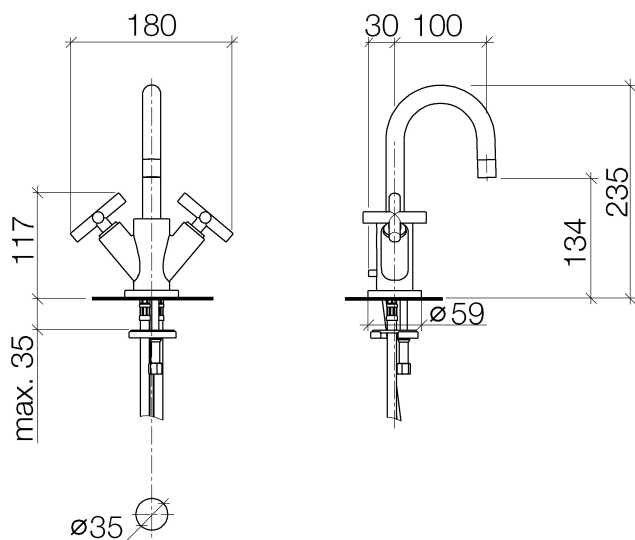

Умывальник - Тага.

Смеситель для умывальника на одно отверстие со сливным гарнитуром - Dark Platinum

Артикульный номер: 22 302 892-99

- вылет 100 мм
- поворотный излив 360°
- круглая обогащенная воздухом струя
- высота смесителя 235 мм
- высота до аэратора 134 мм
- диаметр сверлёного отверстия 35 мм
- розетка Ø 59 мм
- 2х напорный шланг М 10 х 1 ввинченный, испытанный на герметичность
- расход макс. 7 л/мин
- не содержит свинца
- Группа смесителей согл. DIN 4109: 1
- (ADA)
- Только для умывальника с переливным устройством.

Dark Platinum matt

размерный чертеж

Умывальник - Тага.

Смеситель для умывальника на одно отверстие со сливным гарнитуром - Dark Platinum

Артикульный номер: 22 302 892-99

Все величины в мм / дюймах = мм x 0,0394

график расхода

Умывальник - Тага.

Смеситель для умывальника на одно отверстие со сливным гарнитуром - Dark Platinum

Артикульный номер: 22 302 892-99

Другие варианты поверхностей

хром

22 302 892-00

платина матовая

22 302 892-33

Другие поверхности по запросу (x-tra Service)

Умывальник - Тага.

Смеситель для умывальника на одно отверстие со сливным гарнитуром - Dark Platinum

Артикульный номер: 22 302 892-99

Спецификация запасных частей