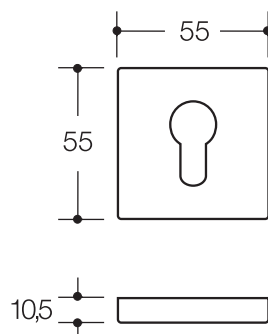

### Schlüsselrosette 308XAKN

Rosettenunterkonstruktion in Kunststoff, DIN links und DIN rechts verwendbar.

Rosetten-Abdeck-Kappe quadratisch, aus Edelstahl (1.4301) 55 x 55 mm, 10,5 mm hoch, 1,5 mm Wandstärke.

Oberfläche matt geschliffen

Ausführung KN - kurze Nocken, Lieferung ohne Schrauben

#### Abmessungen in mm