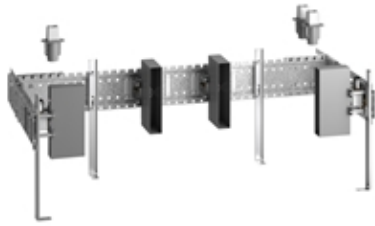

Душ - продукты скрытого монтажа
LEG SHOWER^{ATT} Контрастный душ для ног -
 Артикульный номер: 35 333 970 90

- комплект предварительного монтажа
 - 4x корпус для монтажа WATER BAR в стене**
- уголок соединительный 1/2"
 - 1x комплект предварительного монтажа для электронных элементов управления (SMART TOOLS)**
- 3x розетка для скрытого монтажа, для установки в фальшштене
 - 3x xGRID монтажные шины вместе с комплектом крепежа**