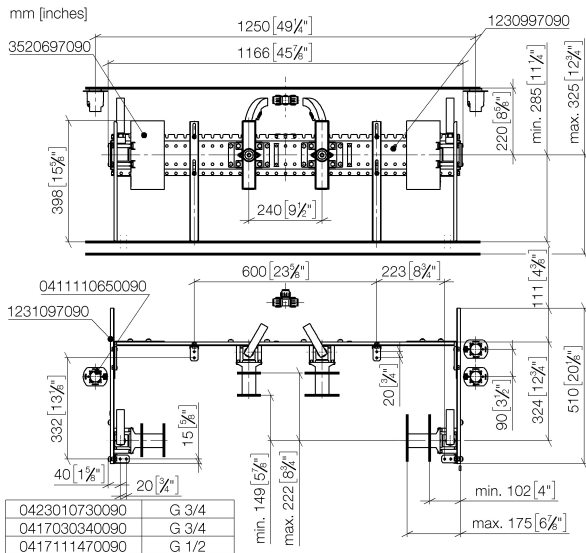

Душ - продукты скрытого монтажа
LEG SHOWER^{ATT} Контрастный душ для ног -
 Артикульный номер: 35 333 970 90

- комплект предварительного монтажа
 - 4x корпус для монтажа WATER BAR в стене**
- уголок соединительный 1/2"
 - 1x комплект предварительного монтажа для электронных элементов управления (SMART TOOLS)**
- 3x розетка для скрытого монтажа, для установки в фальшштене
 - 3x xGRID монтажные шины вместе с комплектом крепежа**

размерный чертёж

Все величины в мм / дюймах = мм x 0,0394