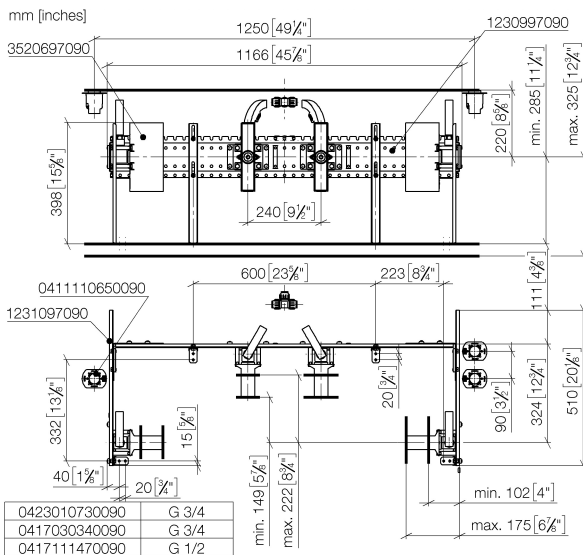

Душ - продукты скрытого монтажа  
**LEG SHOWER<sup>ATT</sup>** Контрастный душ для ног -  
 Артикульный номер: 35 333 970 90

- комплект предварительного монтажа
- **4x корпус для монтажа WATER BAR в стене**
- уголок соединительный 1/2"
- **1x комплект предварительного монтажа для электронных элементов управления (SMART TOOLS)**
- 3x розетка для скрытого монтажа, для установки в фальшштене
- **3x xGRID монтажные шины вместе с комплектом крепежа**

**размерный чертёж**

Все величины в мм / дюймах = мм x 0,0394

Душ - продукты скрытого монтажа  
LEG SHOWER<sup>ATT</sup> Контрастный душ для ног -  
Артикульный номер: 35 333 970 90