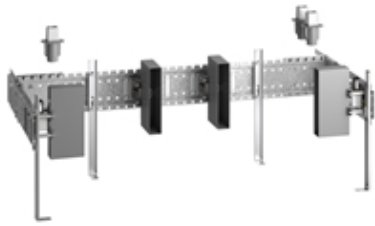

Душ - продукты скрытого монтажа  
**LEG SHOWER<sup>ATT</sup>** Контрастный душ для ног -  
 Артикульный номер: 35 333 970 90

- комплект предварительного монтажа
- **4x корпус для монтажа WATER BAR в стене**
- уголок соединительный 1/2"
- **1x комплект предварительного монтажа для электронных элементов управления (SMART TOOLS)**
- 3x розетка для скрытого монтажа, для установки в фальшштене
- **3x xGRID монтажные шины вместе с комплектом крепежа**

**размерный чертёж**

Все величины в мм / дюймах = мм x 0,0394

Душ - продукты скрытого монтажа  
LEG SHOWER<sup>ATT</sup> Контрастный душ для ног -  
Артикульный номер: 35 333 970 90