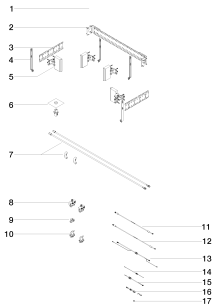

Душ - продукты скрытого монтажа
LEG SHOWER^{ATT} Контрастный душ для ног -
Артикульный номер: 35 333 970 90

Спецификация запасных частей

№	Артикульный №	Наименование	Расходуемое кол-во