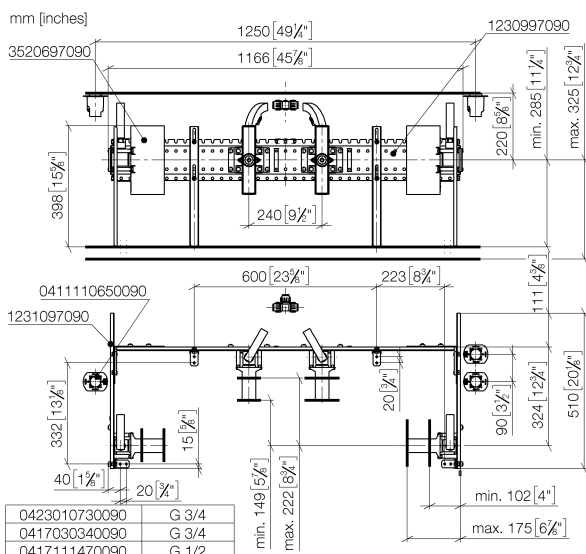

Душ - продукты скрытого монтажа
LEG SHOWER^{ATT} Контрастный душ для ног -
 Артикульный номер: 35 333 970 90

- комплект предварительного монтажа
- **4x корпус для монтажа WATER BAR в стене**
- уголок соединительный 1/2"
- **1x комплект предварительного монтажа для электронных элементов управления (SMART TOOLS)**
- 3x розетка для скрытого монтажа, для установки в фальшстене
- **3x xGRID монтажные шины вместе с комплектом крепежа**

размерный чертеж

Все величины в мм / дюймах = мм x 0,0394

Душ - продукты скрытого монтажа
LEG SHOWER^{ATT} Контрастный душ для ног -
Артикульный номер: 35 333 970 90

Душ - продукты скрытого монтажа
LEG SHOWER^{ATT} Контрастный душ для ног -
Артикульный номер: 35 333 970 90