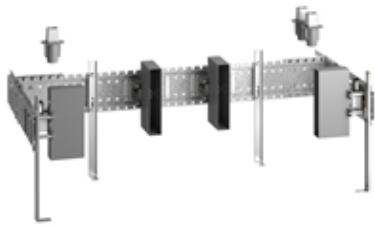

Душ - продукты скрытого монтажа
LEG SHOWER^{ATT} Контрастный душ для ног -
 Артикульный номер: 35 333 970 90

- комплект предварительного монтажа
- **4x корпус для монтажа WATER BAR в стене**
- уголок соединительный 1/2"
- **1x комплект предварительного монтажа для электронных элементов управления (SMART TOOLS)**
- 3x розетка для скрытого монтажа, для установки в фальшстене
- **3x xGRID монтажные шины вместе с комплектом крепежа**

размерный чертеж

Все величины в мм / дюймах = мм x 0,0394

Душ - продукты скрытого монтажа
LEG SHOWER^{ATT} Контрастный душ для ног -
Артикульный номер: 35 333 970 90

Душ - продукты скрытого монтажа
LEG SHOWER^{ATT} Контрастный душ для ног -
Артикульный номер: 35 333 970 90