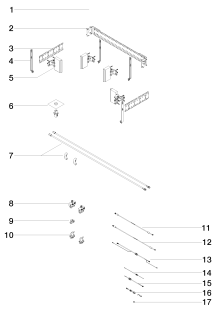

Душ - продукты скрытого монтажа
LEG SHOWER^{ATT} Контрастный душ для ног -
Артикулльный номер: 35 333 970 90

Спецификация запасных частей

№	Артикулльный №	Наименование	Расходуемое кол-во