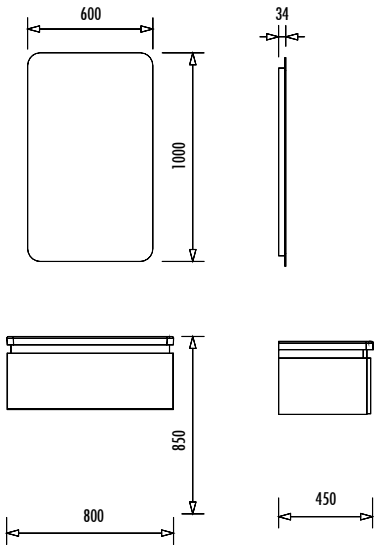

TEKNİK ÇİZİM

ÖZELLİKLER

creavit.com.tr

f t i c /creavitTurkiye

Creavit önceden haber vermeksizin, ürünlerde ve teknik detaylarda değişiklik yapma hakkını saklı tutar. Renkler gerçekte olduğundan farklı görünebilir.

Kalite Yönetim Sistemi

Müşteri Memnuniyeti Belgesi

Çevre Yönetim Sistemi

İş Sağlığı ve Güvenliği Yönetim Sistemi

LGA

Alman Standartlarına Uygunluk Belgesi

kiwa

Hollanda Standartlarına Uygunluk Belgesi

GOST - R

Rusya Standartlarına Uygunluk Belgesi

UKRSEPRO

Ukrayna Standartlarına Uygunluk Belgesi

İsrail Standartlarına Uygunluk Belgesi

Nijerya Standartlarına Uygunluk Belgesi

Türk Standartlarına Uygunluk Belgesi