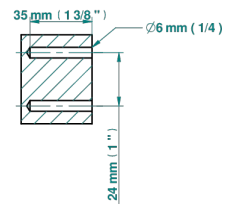

14597

20/11/2020

ХАРАКТЕРИСТИКИ

- Metropolis
- Полотенцедержатель-кольцо-Ø 180 мм одинарное

ДОСТУПНЫЕ ВАРИАНТЫ ПОКРЫТИЙ

Blush PVD - H62
Graphite PVD - H64
Matt Umber PVD - H67
Matt blush PVD - H60
Matt graphite PVD - H65
Umber PVD - H66

Аранья (чёрный никель) - D24
Золото - F01
Матовое золото - F07
Матовое светлое золото - F31
Матовый никель - C01
Матовый хром - C02

Никель - B01
Покрытие PVD бронза - F33
Покрытие PVD золотистый цвет - H52
Покрытие PVD латунь - H49
Покрытие PVD матовая бронза - F34
Покрытие PVD матовая латунь - H50

Покрытие PVD матовый золотистый - H53
Покрытие PVD матовый никель - H56
Покрытие PVD никель - H55
Розовое золото - F27
Сатинированное золото - F03
Сатинированное светлое золото - F32

Сатинированный хром - C03
Светлое золото - F30
Серебро с родием - F18
Состаренный никель - H28
Хром - A02
Хром/золото - G02